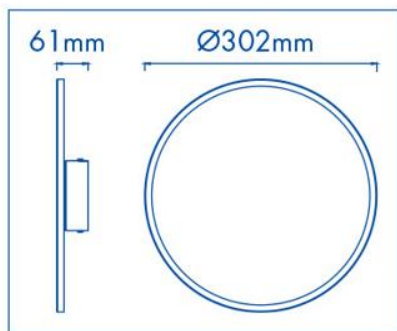

### Produktabmessungen

#### Leuchte:

Höhe	61 mm
Breite	302 mm
Tiefe	302 mm
Gewicht	1100 g

#### Leuchtmittel (LM85487-3):

Höhe	36 mm
Breite	302 mm
Tiefe	302 mm
Gewicht	390 g

### Abmessungsskizze

LED LM85653-2