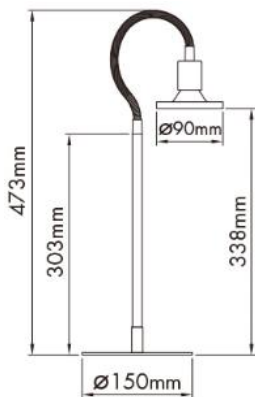

Abmessungsskizze

LED LM85680-2