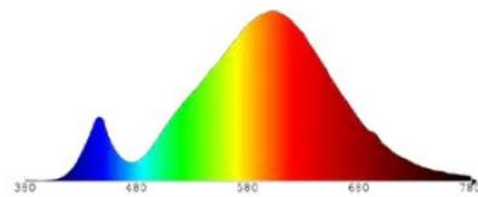

– <http://www.lightme.eu/oekodesign/entsorgung/index.html>

3-Step Dimming:

Dimmen mit jedem herkömmlichen Lichtschalter durch Ein- und Ausschalten.

GU10 Nachhaltig Austauschbar

Abmessungsskizze

LED LM85680-2

Farbspektrum

2700K