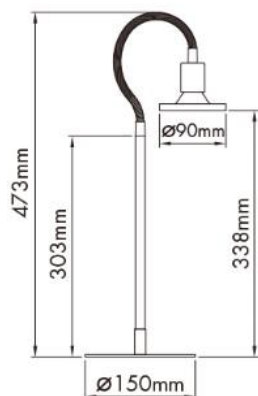

Abmessungsskizze

LED LM85681-2