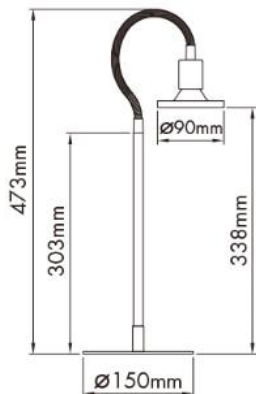

Abmessungsskizze LED LM85682-2