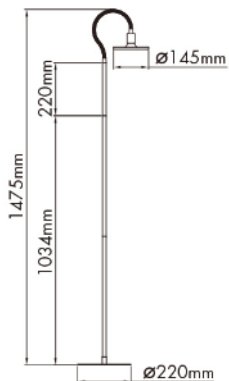

### Produktabmessungen

#### Leuchte:

Durchmesser	220 mm
Höhe	1475 mm
Gewicht	1600 g

#### Leuchtmittel (LM85409):

Durchmesser	145 mm
Höhe	53 mm
Gewicht	151 g

## Abmessungsskizze LED LM85687-2