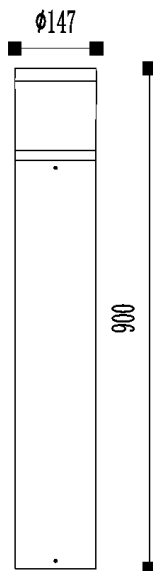

gemäß EU-Verordnung Nr. 874/2012

Abmessungsskizze

Hinweise und Empfehlungen

Empfehlung für die Entsorgung der Leuchte

<http://www.megatron-licht.eu>

Zubehör

Inkl. Anschlussbox für 2x5x2,5mm² Kabel

Inkl. Anschlussbox für
2 x 5 x 2,5mm² Kabel
(Kabel $\varnothing$ max. 14,9mm)

Incl. connection box for
2 x 5 x 2,5mm² cable
(cable $\varnothing$ max. 14,9mm)

Schutzart

IP54 Staub und spritzwassergeschützt für den Außenbereich geeignet.

Schutzklasse

Klasse 1