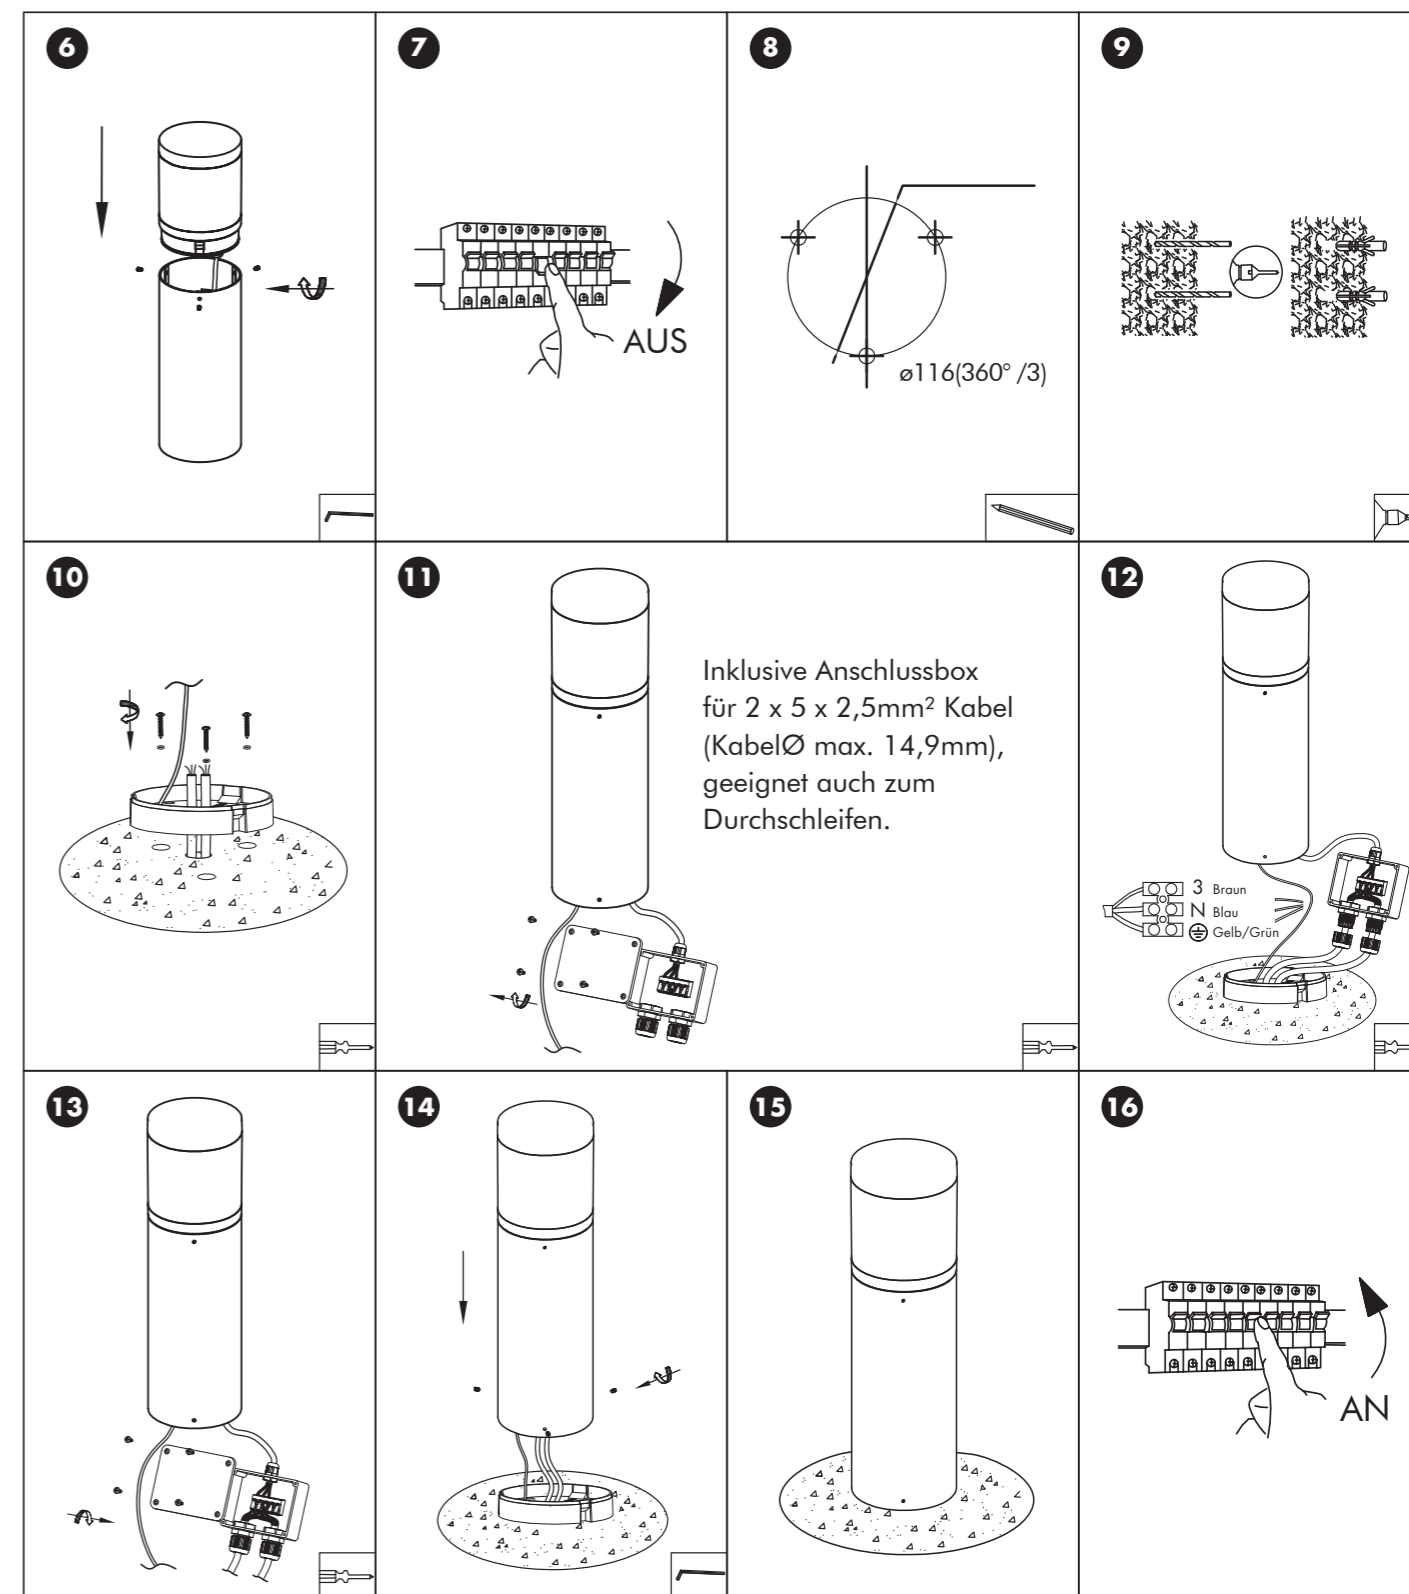

Die korrekte Entsorgung des Produkts:

MEGATRON® Produkte, die mit diesem Symbol gekennzeichnet sind, gehören nicht in den Hausmüll, sondern müssen in Übereinstimmung mit der WEEE-Richtlinie entsorgt werden. Private Haushalte können verbrauchte Leuchten sowie Energiesparlampen und LED-Lampen kostenlos bei den Wertstoffhöfen bzw. Sammelstellen ihrer Kommune oder im Handel abgeben (in Deutschland, Österreich: freiwillige Rücknahmestellen). Gewerbliche Anwender können die Leuchten und Lampen kostenlos bei registrierten Sammelstellen anliefern.

IP54

DE