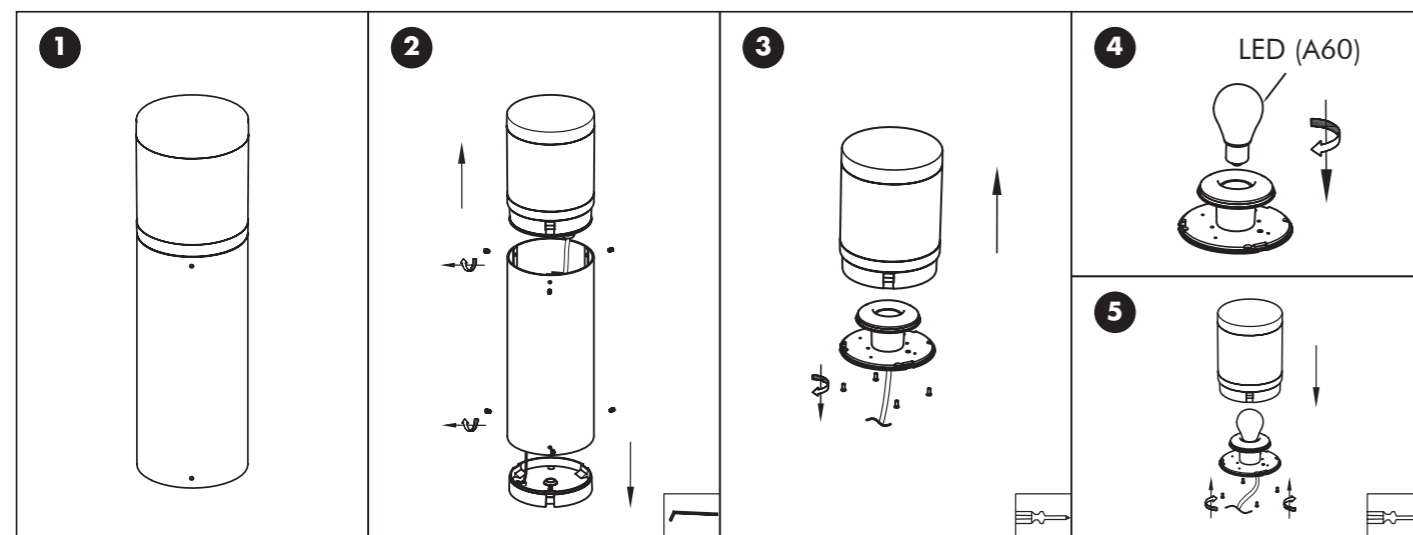

CLASS I	
Ersetzen Sie jede gebrochene Schutzscheibe	

HINWEISE:

- Bitte lesen Sie die gesamte Anleitung vor der Installation und Inbetriebnahme sorgfältig durch.
- Die Installation darf ausschließlich durch lizenziertes und qualifiziertes Elektrofachpersonal durchgeführt werden.
- Versuchen Sie nicht den inneren Teil der Leuchte zu demontieren. Dies kann zur Beschädigung der Leuchte oder zu Fehlfunktionen führen.
- Vor der Installation oder dem Reinigen immer zunächst die Stromversorgung abschalten! ⚠
- Um die Leuchte nicht zu beschädigen, empfehlen wir Ihnen während der Installation Handschuhe zu tragen.
- Sollte das Leuchtmittel oder die Leuchte ausgetauscht werden müssen, schalten Sie die Stromversorgung ab und lassen Sie die Leuchte abkühlen.
- Der Hersteller übernimmt keine Haftung für Verletzungen oder Schäden, die auf eine unsachgemäße Verwendung des Produkts oder in Verbindung mit unpassenden Teilen zurückzuführen sind.
- Bei Fragen wenden Sie sich bitte an Ihren Fachhändler.
- Die Lichtquelle dieser Leuchte ist nicht ersetzbar; wenn die Lichtquelle ihr Lebensdauerende erreicht hat, ist die gesamte Leuchte zu ersetzen.

ACHTUNG:

- Sofortiger Neustart möglich.
- Für den Außenbereich geeignet.
- Die Betriebstemperatur der Leuchte liegt zwischen -20°C und +50°C.

MONTAGE Pollerleuchte:

Die korrekte Entsorgung des Produkts:

MEGATRON® Produkte, die mit diesem Symbol gekennzeichnet sind, gehören nicht in den Hausmüll, sondern müssen in Übereinstimmung mit der WEEE-Richtlinie entsorgt werden. Private Haushalte können verbrauchte Leuchten sowie Energiesparlampen und LED-Lampen kostenlos bei den Wertstoffhöfen bzw. Sammelstellen ihrer Kommune oder im Handel abgeben (in Deutschland, Österreich: freiwillige Rücknahmestellen). Gewerbliche Anwender können die Leuchten und Lampen kostenlos bei registrierten Sammelstellen anliefern.