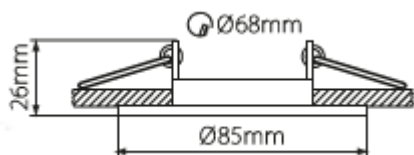

Artikel-Nr.: MT75206

Einbauring Eisen gebürstet
MEGATRON DECOCLIC Einbauring für 68mm
Deckenausschnitt

EAN-Code: 4020856752065

Allgemeine Eigenschaften

Material..... Aluminium
Farbe Eisen gebürstet

Produktabmessungen

Bohrlochdurchmesser 68 mm
Durchmesser 85 mm
Gesamt Höhe..... 26 mm
Einbautiefe 24 mm
Gewicht 87 g

Abmessungsskizze

Hinweise und Empfehlungen

Zubehör

Inklusive 2 Fassungen:

220-240V~
GU10 PAR16

1 x Lampenfassung GU10

12V MR16
GU5.3

1 x Lampenfassung GU5.3

Empfehlung für die Entsorgung der Leuchte

<http://www.megatron-licht.eu>

Schutzart

IP44 Spritzwassergeschützt

Schutzklasse

Leuchte der Schutzklasse 2 bei Verwendung der GU10
Lampenfassung (220-240V).