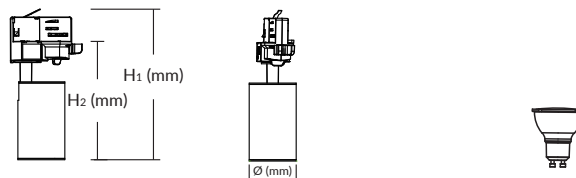

FTK70317v0 MM78800, MM78840, MM78850	H <sub>1</sub> 180	H <sub>2</sub> 144	Ø60	Max. 8W MEGAMAN® LED GU10
---	--------------------	--------------------	-----	---------------------------