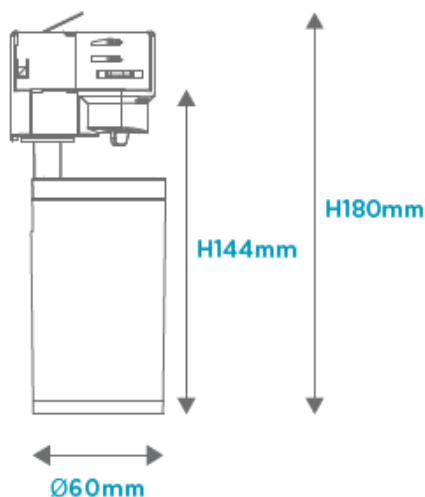

gemäß EU-Verordnung Nr. 2019/2015

Abmessungsskizze

Farbspektrum

Beispiel MM26542