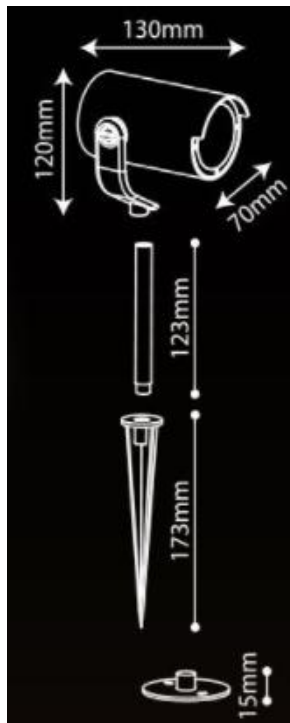

Produktabmessungen

Mit Bodenplatte

Länge ..... 130 mm  
 Höhe ..... 258 mm  
 Gewicht ..... 788 g

Mit Erdspieß

Länge ..... 130 mm  
 Höhe ..... 416 mm  
 Gewicht ..... 800 g

Elektrische Kenndaten

Spannung ..... 220-240 V  
 Betriebsfrequenz ..... 50-60 Hz  
 Leistungsaufnahme ..... max.35,0 W  
 Bemessungsleistungsaufnahme ..... max.35,0 W  
 Elektrischer Leistungsfaktor ..Leuchtmittelabhängig  
 Dimmbar? .....Leuchtmittelabhängig  
 Lichtausbeute .....Leuchtmittelabhängig

### Abmessungsskizze