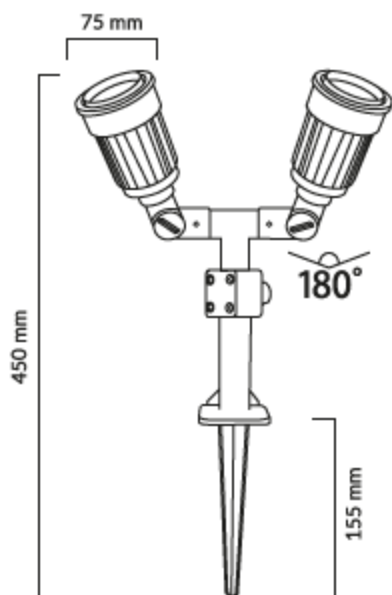

Produktabmessungen

Durchmesser 75 mm
 Höhe (ohne Leuchtmittel) 450 mm
 Gewicht 726 g

Elektrische Kenndaten

Spannung 220-240 V
 Betriebsfrequenz 50/60 Hz
 Leistungsaufnahme Max. 80 W
 Bemessungsaufnahme Max. 80 W
 Elektrischer Leistungsfaktor Lampenabhängig
 Dimmbar? Nein
 Indikation Lampentyp LED PAR38

Lichttechnische Eigenschaften

Beispiel MM17672

Farbkennung 828
 Lichtfarbe Warmweiß
 Farbtemperatur 2800 K
 Farbwiedergabe Ra 80
 Nennlichtstrom 950 lm
 Bemessungsnutzlichtstrom 760 lm
 Bemessungslebensdauer 15000 h
 Nomineller Halbwertswinkel 35°
 Bemessungshalbwertswinkel 35°
 Lichtstromerhalt¹ 70 %
 Farbkonsistenz SDCM < 6
 Äquivalenz-Leistung 87 W

© März 2013
 IDV Import- und Direkt-Vertriebsges.mBH
 Alle Rechte vorbehalten.

gemäß EU-Verordnung Nr. 874/2012

Abmessungsskizze

Empfohlene Leuchtmittel

LED: MM17552, MM17672, MM17674, LM85123 und LM85128.