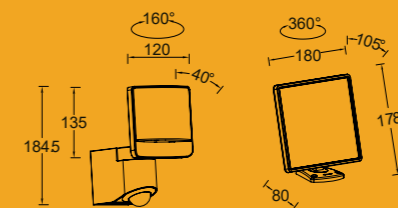

1	max. 100x	AUTO
2	10 Std.	ON
3		OFF

Anthrazit
6925701345

EAN: 6939412010649

CLASS III
IP54
LED 7W
1x1500mAh 3,7V Li-ion Akku
500 Lumen
Kunststoff

Tageslichtweiß

Ersatzakku Art.-Nr.:
9759808000

2W
Polykristallin
Solarpanel
(separat mit
5 Meter Kabel)