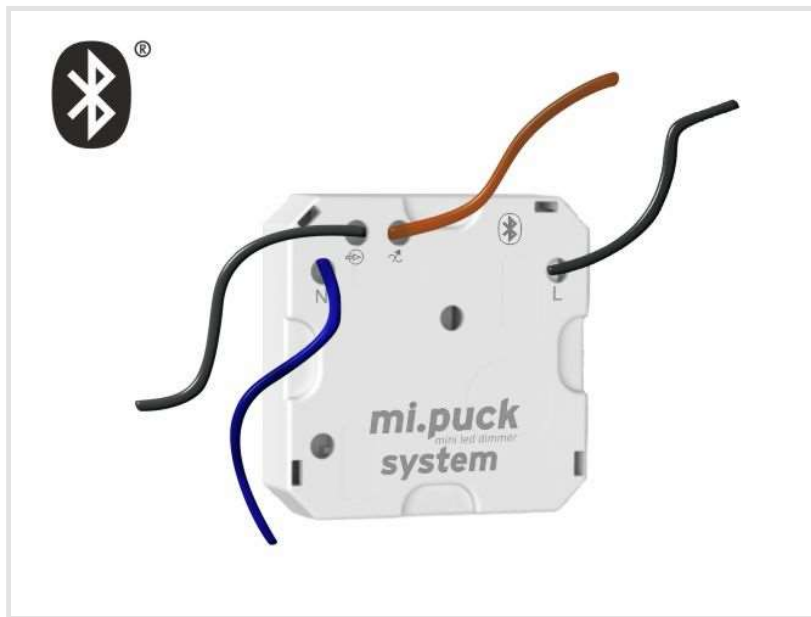

MI.PUCK DIMMERS

müller EA 26.11 pro4 mi.puck led dimmer

mi.puck App

Übersicht

- Astro Dimmer (fernbedienbar)
- Dimmer für dimmbare LED Lampen für Phasenabschnitt-Steuerung
- Minimaler und maximaler Dimmwert einstellbar
- Einstellbare Einschalthelligkeit oder Memoryfunktion
- Treppenlicht-Funktion
- Bluetooth integriert
- mi.system Mesh
- Programmier- und bedienbar via App (iOS und Android)
- Schaltprogramm deaktivierbar via App
- Kompaktes Gehäuseteil für die Unterputzmontage
- Überlast-, Überspannungs-, Kurzschluss- und Überhitzungsschutz

Bestellnummern

■ müller

EA 26.11 pro4

Bluetooth-Steuerung
LED Dimmer
Remotefunktion

MI.PUCK DIMMERS

müller EA 26.11 pro4 mi.puck led dimmer

Bestellinformationen

	EAN	Art. Nr.
EA 26.11 pro4	4022709242433	24243

Technische Daten

Spannungsversorgung	230 V, 50 Hz
Leistungsaufnahme (Wirkleistung)	0,3 W
LED (230 V~)	ε 4-150 W
Phasenabschnittsteuerung	
Übertragungsart	Bluetooth LE Reichweite bis 75 m
Schaltfunktionen	Astro - EIN/AUS Nacht - EIN/AUS Extra - EIN/AUS Permanent - EIN/AUS
Verschiebung Astro-Schaltzeiten	+/-90min.
Speicherplätze	100
Kürzester Schaltabstand	1 Min.
Zeitbasis	Quarz
Genauigkeit Quarz	≤±0,5 Sek./Tag (Quarzgenauigkeit optimiert für typische Umgebungsbedingungen)
Datenerhalt	unbegrenzt
Zulässige Umgebungstemperatur	-25...+45 °C
Gehäuse	selbstverlöschendes Thermoplast
Montage	Unterputz (Hohlwanddose)
Anschlussart	Mit Litzen
Schutzklasse	II bei bestimmungsgemäßer Montage
Mindestvoraussetzung	Android Version 7.0 iOS 12.0 Bluetooth 4.0
Zubehör (kostenloser Download)	Programmier- und steuerbar mit dem Smartphone via Bluetooth: App - mi.puck