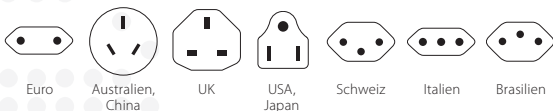

World to Europe USB C20PD

Länderreiseadapter & Ultraschnell USB C PD Ladegerät in einem

Der Schuko-Standard ist in über 90 Destinationen weltweit vertreten, hauptsächlich jedoch in Europa. Hier finden Reisende aus aller Welt mit dem Länderreiseadapter World to Europe USB C20PD zuverlässig und einfach Anschluss. So können vor Ort alle 2- und 3-poligen Geräte angeschlossen und zeitgleich ein USB-Gerät via USB C PD ultraschnell geladen werden.

Geeignet für

Kompatibilität (Eingang)

Kompatibilität (Ausgang)

Produktkategorie

- Länderreiseadapter: Welt Input mit USB C

Technische Spezifikationen

- Designed in Switzerland
- Geeignet für geerdete und ungeerdete (2- & 3-Pol) sowie USB Geräte
- Steckdoseneingang für: Euro, Australien/China, UK, USA/Japan, Schweiz, Italien, Brasilien
- Ausgangsstecker: Europa (Schuko)
- Eingangsspannung: 100 V – 250 V, 50/60 Hz
- Max. Last: 16 A

Gewicht

- Adapter: 105 g
- Adapter + Verpackung: 127 g

Dimensionen

- Adapter: B 64 mm H 60 mm T 85 mm
- Adapter + Verpackung: B 103 mm H 82 mm T 66 mm

Verpackungseinheiten

- VPE: 20
- Dimensionen VPE: B 215 mm H 180 mm T 350 mm
- Palette: 1400 Stk.