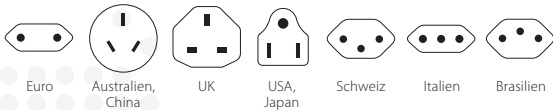

World to UK USB C20PD

Länderreiseadapter & Ultraschnell
USB C PD Ladegerät in einem

PD
POWER DELIVERY
FAST CHARGE

Der britische Standard ist in über 50 Destinationen weltweit vertreten. Hier finden Reisende aus aller Welt mit dem Länderreiseadapter World to UK USB C20PD zuverlässig und einfach Anschluss. So können vor Ort alle 2- und 3-poligen Geräte angeschlossen und zeitgleich ein USB-Gerät via USB C PD ultraschnell geladen werden.

Geeignet für

Kompatibilität (Eingang)

Kompatibilität (Ausgang)

Verpackung (Retail)

Produktkategorie

- Länderreiseadapter: Welt Input mit USB C

Technische Spezifikationen

- Designed in Switzerland
- Geeignet für geerdete und ungeerdete (2- & 3-Pol) sowie USB Geräte
- Steckdoseingang für: Euro, Australien/China, UK, USA/Japan, Schweiz, Italien, Brasilien
- Ausgangsstecker: UK
- Eingangsspannung: 100 V – 250 V, 50/60 Hz
- Max. Last: 7 A, Austauschbare Sicherung

Gewicht

- Adapter: 107 g
- Adapter + Verpackung: 129 g

Dimensionen

- Adapter: B 64 mm H 60 mm T 85 mm
- Adapter + Verpackung: B 103 mm H 82 mm T 66 mm

Verpackungseinheiten

- VPE: 20
- Dimensionen VPE: B 215 mm H 180 mm T 350 mm
- Palette: 1400 Stk.

Standardfarbe

- Weiss

*nicht geeignet für Schuko-Geräte

Beschreibung

World to UK USB C20PD, Retail, Weiss

Artikel-Nr.

1.500291

EAN-Code