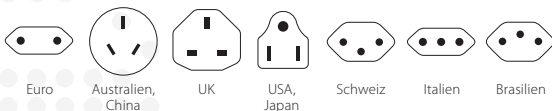

World to USA USB C20PD

Länderreiseadapter & Ultraschnell
USB C PD Ladegerät in einem

PD
POWER DELIVERY
FAST CHARGE

Der amerikanische Steckerstandard ist in knapp 50 Destinationen weltweit zu finden. Hier finden Reisende aus aller Welt mit dem Länderreiseadapter World to USA USB C20PD zuverlässig und einfach Anschluss. So können vor Ort alle 2- und 3-poligen Geräte angeschlossen und zeitgleich ein USB-Gerät via USB C PD ultraschnell geladen werden.

Geeignet für

Kompatibilität (Eingang)

Kompatibilität (Ausgang)

Verpackung (Retail)

Produktkategorie

- Länderreiseadapter: Welt Input mit USB C

Technische Spezifikationen

- Designed in Switzerland
- Geeignet für geerdete und ungeerdete (2- & 3-Pol) sowie USB Geräte
- Steckdoseneingang für: Euro, Australien/China, UK, USA/Japan, Schweiz, Italien, Brasilien
- Ausgangsstecker: USA
- Eingangsspannung: 100 V – 250 V, 50/60 Hz
- Max. Last: 15 A
- **USB Charger**
- Eingang: 100 - 250 V~, 50/60 Hz; Max. 20.0 W, Max. 0.5 A
- 1 x USB Type-C Ausgang: 5.0 V = 3.0 A (15.0 W), 9.0 V = 2.22 A (20.0 W), 12.0 V = 1.67 A (20.0 W)
- Durchschnittliche Effizienz im Betrieb: 88.1 %
- Effizienz bei geringer Last (10 %): 75.8 %
- Leistungsaufnahme bei Nulllast: 0.02 W
- Kein Spannungswandler

Gewicht

- Adapter: 93 g
- Adapter + Verpackung: 115 g

Dimensionen

- Adapter: B 64 mm H 60 mm T 85 mm
- Adapter + Verpackung: B 103 mm H 82 mm T 66 mm

Verpackungseinheiten

- VPE: 20
- Dimensionen VPE: B 215 mm H 180 mm T 350 mm
- Palette: 1400 Stk.

Standardfarbe

- Weiss

*nicht geeignet für Schuko-Geräte

Beschreibung

World to USA USB C20PD, Retail, Weiss

Artikel-Nr.

1.500292

EAN-Code