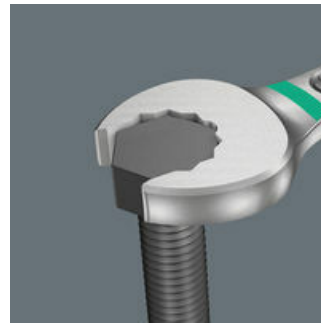

- Doppelmaul Joker
- Besonders geeignet für enge Bauräume
- Die spezielle Maulgeometrie erweitert die Ansetzmöglichkeiten des Werkzeugs
- Der geringe Rückholwinkel im Maul "packt" die Schraube alle 15°
- Mit Werkzeugfinder Take it easy: Farbkennzeichnung nach Größen

Da die Bauräume bei Schraubarbeiten immer enger werden, sind Werkzeuge notwendig, mit denen die Anwender auch in solchen Situationen erfolgreich arbeiten können. Enge Bauräume erfordern zusätzliche Ansetzpunkte des Werkzeugs. Lassen sich also Maulschlüssel derart modifizieren, dass sich die Ansetzmöglichkeiten des Werkzeugs erhöhen? Durch die Kombination der um 7,5° geschwenkten Mäuler und die Doppelsechskantgeometrie wird eine Verdopplung der Ansetzpunkte erzielt. Bei einer wiederholten 180°-Drehung des Schlüssels um die Längsachse während des Schraubens gibt es vier Ansetzmöglichkeiten und Muttern bzw. Schraubenköpfe können alle 15° "gepackt" werden. Der Joker 6005 mit seiner pffifigen Maulgeometrie erweitert das Anwenderspektrum in engen Bauräumen deutlich. Den jeweiligen Ansetzpunkt findet der Joker 6005 nach jedem Wenden sozusagen von selbst. Durch die hochwertige Oberflächenvergütung wird ein hoher und lang anhaltender Korrosionsschutz erzielt. Mit Werkzeugfinder Take it easy: Farbkennzeichnung nach Größen.

Der Doppelmaulschlüssel Joker 6005 mit seiner besonderen Maulgeometrie - eine um 7,5° geschwenkte Maulseite und die Doppelsechskantgeometrie - verdoppelt die Ansetzmöglichkeiten bei wiederholter 180°-Drehung des Schlüssels um die Längsachse. Muttern bzw. Schraubenköpfe können alle 15° "gepackt" werden. Den jeweiligen Ansetzpunkt findet der Joker 6005 nach jedem Wenden sozusagen von selbst.

Doppelsechskant-Geometrie

Die Doppelsechskantgeometrie des Mauls des Doppelmaulschlüssels Joker 6005 sichert die formschlüssige Verbindung mit dem Schraubenkopf oder der Mutter und verringert die Abrutschgefahr.