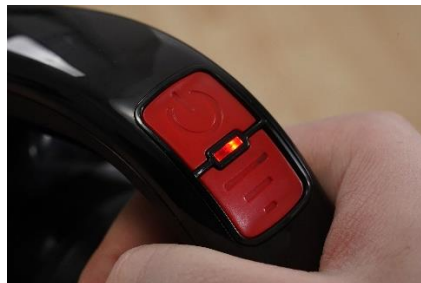

ABSOLUT HYGIENISCHE REINHEIT - DANK INNOVATIVER STAUBBEUTEL-TECHNOLOGIE!

HV 7185 - SEPURO - AKKU HAND- UND STIELSAUGER

Die USP auf einen Blick:

- **Absolut hygienische Reinheit im ganzen Haus**
dank innovativer Staubbeutel-Technologie und integrierter TURBO-Stufe.
- **Innovatives Quick Charge System**
für eine Akku-Aufladung in unter einer Stunde.
- **2.5 Ah Power X-Change Technologie**
sorgt für Akkulaufzeiten bis zu 60 Minuten*.
- **Ein absolutes Leichtgewicht**
für einen hohen Komfort im Alltag.
- **99,98% Filtration von Allergenen**
dank HEPA13 Filter und automatischer Staubfüll-Anzeige.

Einhell Power X-Change Akku
Hochleistungsakku mit 2.500 mAh für eine Akkulaufzeit von bis zu 60 Minuten*.

Immer saubere Polster!
inklusive Turbo-Polsterdüse für saubere Polster, Matratzen oder Autositze.

Angenehm zu verstauen
die praktische Wandhalterung bietet Platz für alle Zubehörteile.

High-Speed Elektrodüse mit LED-Beleuchtung
für tiefsitzenden Schmutz auf Hartböden und Teppichen.

Innovative Staubfüll-Anzeige
leuchtet auf, sobald der Staubbeutel entleert werden soll.