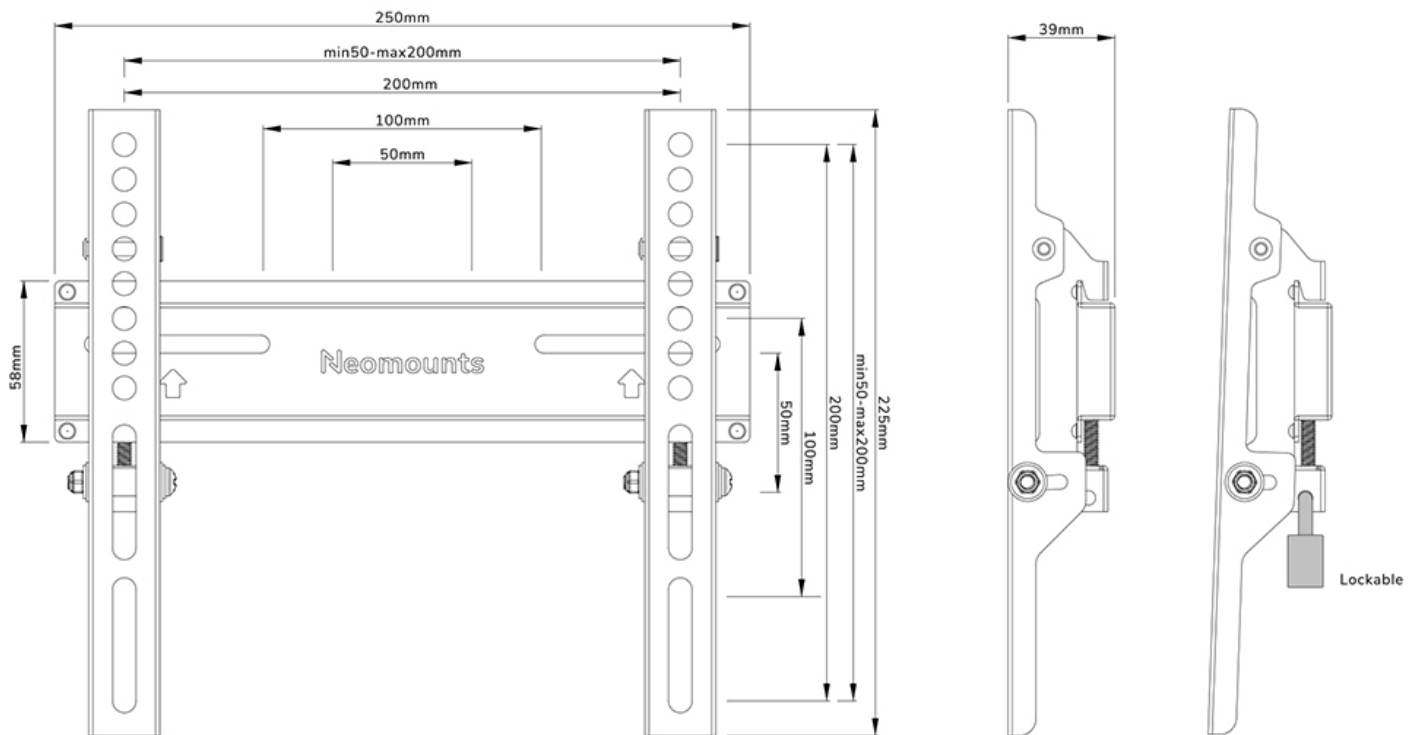

FUNKTIONALITÄT

Typ	Fixiert
Höhe	22,5 cm
Breite	25 cm
Tiefe	3,9 cm
Anpassungstyp	Keine
Abschließbar	Abschließbar - Vorhängeschloss nicht enthalten

INFORMATIONEN

Farbe	Schwarz
Hauptmaterial	Stahl
Garantie	5 Jahre
EAN code	8717371449612

Neomounts

Neomounts

Neomounts WL30-350BL124 feste Wandhalterung für 24-55" Bildschirme - Schwarz

Die Neomounts WL30-350BL12 ist eine feste Wandhalterung für Flachbildschirme bis zu 55" mit einer maximalen Gewichtskapazität von 30 kg.

Die WL30-350BL12 hat eine Tiefe von 3,9 cm und ist für Bildschirme geeignet, die dem VESA-Lochbild 50x50 bis 200x200 mm entsprechen. Die vertikalen Elemente der Halterung können mit einem Vorhängeschloss (nicht im Lieferumfang enthalten) gesichert werden.

In der Verpackung ist eine praktische Schraubentasche enthalten, die eine schnelle und einfache Montage ermöglicht.

WL30-350BL12

NEOMOUNTS TV-WANDHALTERUNG

Neomounts