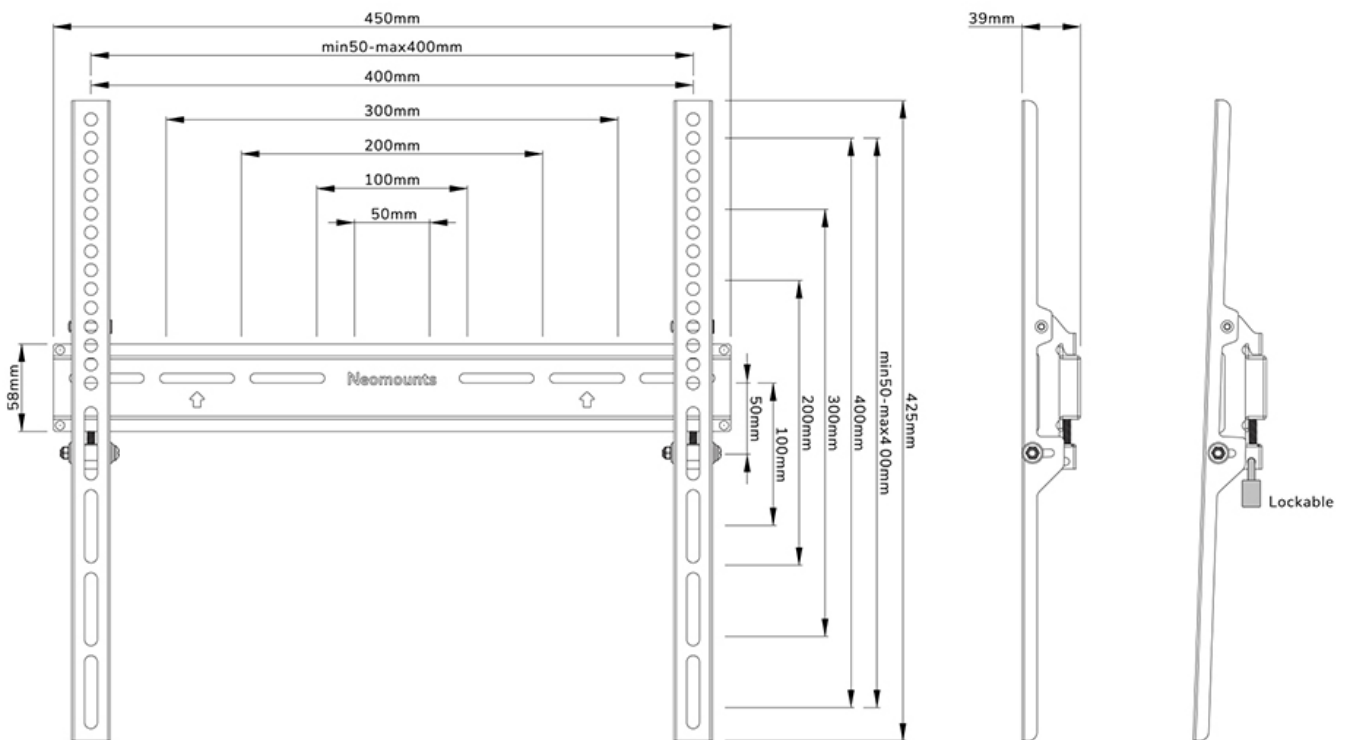

Neomounts

Neomounts

Neomounts WL30-350BL14 feste Wandhalterung für 32-65" Bildschirme - Schwarz

Die Neomounts WL30-350BL14 ist eine feste Wandhalterung für Flachbildschirme bis zu 65" mit einer maximalen Gewichtskapazität von 40 kg.

Die WL30-350BL14 hat eine Tiefe von 3,9 cm und ist für Bildschirme geeignet, die dem VESA-Lochbild 50x50 bis 400x400 mm entsprechen. Die vertikalen Elemente der Halterung können mit einem Vorhängeschloss (nicht im Lieferumfang enthalten) gesichert werden.

In der Verpackung ist eine praktische Schraubentasche enthalten, die eine schnelle und einfache Montage ermöglicht.

WL30-350BL14

NEOMOUNTS TV-WANDHALTERUNG

Neomounts