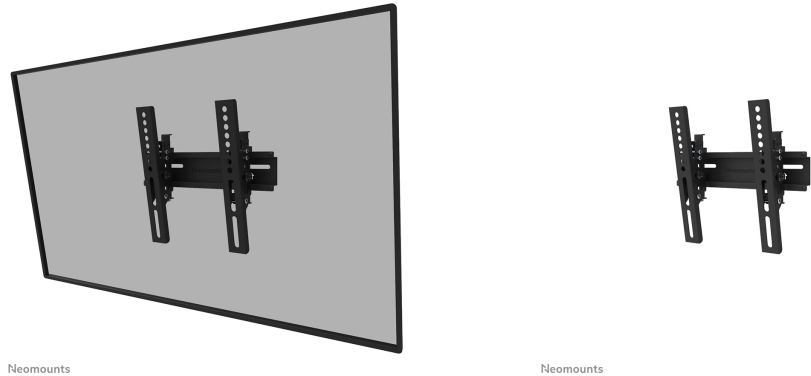

WL35-350BL12

NEOMOUNTS TV-WANDHALTERUNG

TECHNISCHE DATEN

ALLGEMEIN

Min. Bildschirmgröße*	24 inch
Max. Bildschirmgröße*	55 inch
Max. Gewicht	25 kg (pro Bildschirm)
Bildschirme	1
VESA-Minimum	50x50 mm
VESA-Maximum	200x200 mm
Abstand zur Wand	4,6 cm

FUNKTIONALITÄT

Typ	Neigen
Neigung (Grad)	+10°, -2°
Höhe	22,5 cm
Breite	25 cm
Tiefe	4,6 cm
Abschließbar	Abschließbar - Vorhängeschloss nicht enthalten

INFORMATIONEN

Farbe	Schwarz
Hauptmaterial	Stahl
Garantie	5 Jahre
EAN code	8717371449636

Neomounts WL35-350BL12 neigbare Wandhalterung für 24-55" Bildschirme - Schwarz

Die Neomounts WL35-350BL12 ist eine neigbare Wandhalterung für Flachbildschirme bis zu 55" mit einer maximalen Tragkraft von 25 kg. Die vielseitige Neigungstechnologie (14°) ermöglicht es Ihnen, den optimalen Betrachtungswinkel einzustellen.

Die WL30-350BL12 hat eine Tiefe von 4,6 cm und ist für Bildschirme geeignet, die dem VESA-Lochbild 50x50 bis 200x200 mm entsprechen. Die vertikalen Elemente der Halterung können mit einem Vorhängeschloss (nicht im Lieferumfang enthalten) gesichert werden.