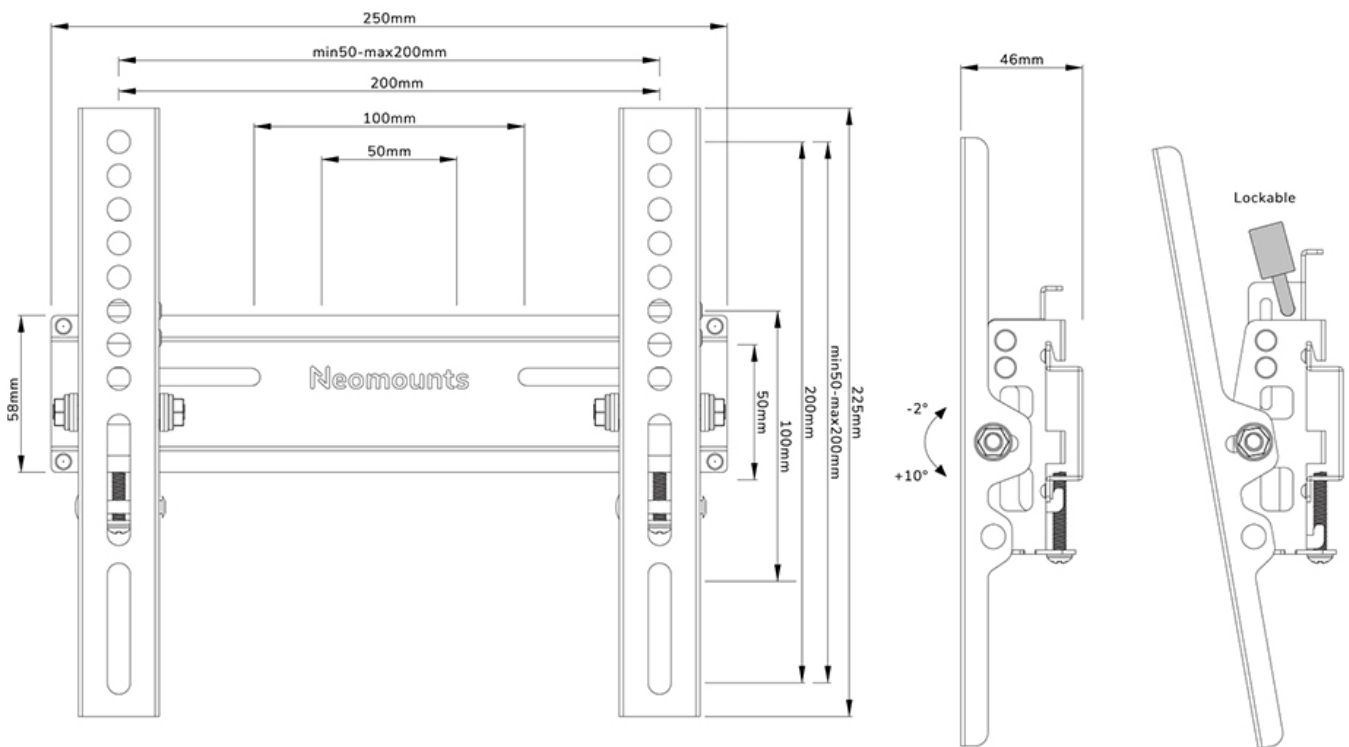

FUNKTIONALITÄT

Typ	Neigen
Neigung (Grad)	+10°, -2°
Höhe	22,5 cm
Breite	25 cm
Tiefe	4,6 cm
Abschließbar	Abschließbar - Vorhängeschloss nicht enthalten

INFORMATIONEN

Farbe	Schwarz
Hauptmaterial	Stahl
Garantie	5 Jahre
EAN code	8717371449636

Neomounts WL35-350BL12 neigbare Wandhalterung für 24-55" Bildschirme - Schwarz

Die Neomounts WL35-350BL12 ist eine neigbare Wandhalterung für Flachbildschirme bis zu 55" mit einer maximalen Tragkraft von 25 kg. Die vielseitige Neigungstechnologie (14°) ermöglicht es Ihnen, den optimalen Betrachtungswinkel einzustellen.

Die WL30-350BL12 hat eine Tiefe von 4,6 cm und ist für Bildschirme geeignet, die dem VESA-Lochbild 50x50 bis 200x200 mm entsprechen. Die vertikalen Elemente der Halterung können mit einem Vorhängeschloss (nicht im Lieferumfang enthalten) gesichert werden.

In der Verpackung ist eine praktische Schraubentasche enthalten, die eine schnelle und einfache Montage ermöglicht.

WL35-350BL12

NEOMOUNTS TV-WANDHALTERUNG

Neomounts