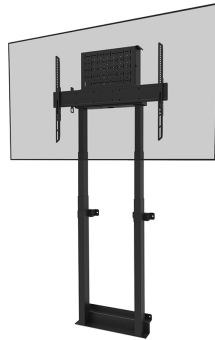

WL55-875BL1

TECHNISCHE DATEN

ALLGEMEIN

Min. Bildschirmgröße*	55 inch
Max. Bildschirmgröße*	100 inch
Max. Gewicht	110 kg (pro Bildschirm)
Bildschirme	1
VESA-Minimum	100x100 mm
VESA-Maximum	800x600 mm
Abstand zur Wand	17,2 cm

FUNKTIONALITÄT

Typ	Fixiert
Höhenverstellung	98-163 cm
Höhe	200,4 cm
Breite	88,8 cm
Tiefe	17,2 cm
Anpassungstyp	Motorisiert
Abschließbar	Abschließbar - Vorhängeschloss nicht enthalten

INFORMATIONEN

Farbe	Schwarz
Hauptmaterial	Stahl
Garantie	5 Jahre
Zertifizierung	CE TÜV
EAN code	8717371449735

*Bitte beachten: Die angegebenen Zollgrößen sind nur ein Anhaltspunkt, kombiniert mit dem Gewicht und den VESA-Größen. Das maximale Gewicht und die VESA-Größe sind absolute Beschränkungen für die Produkte und sollten nicht überschritten werden.

NEOMOUNTS MOTORISIERTE

Neomounts