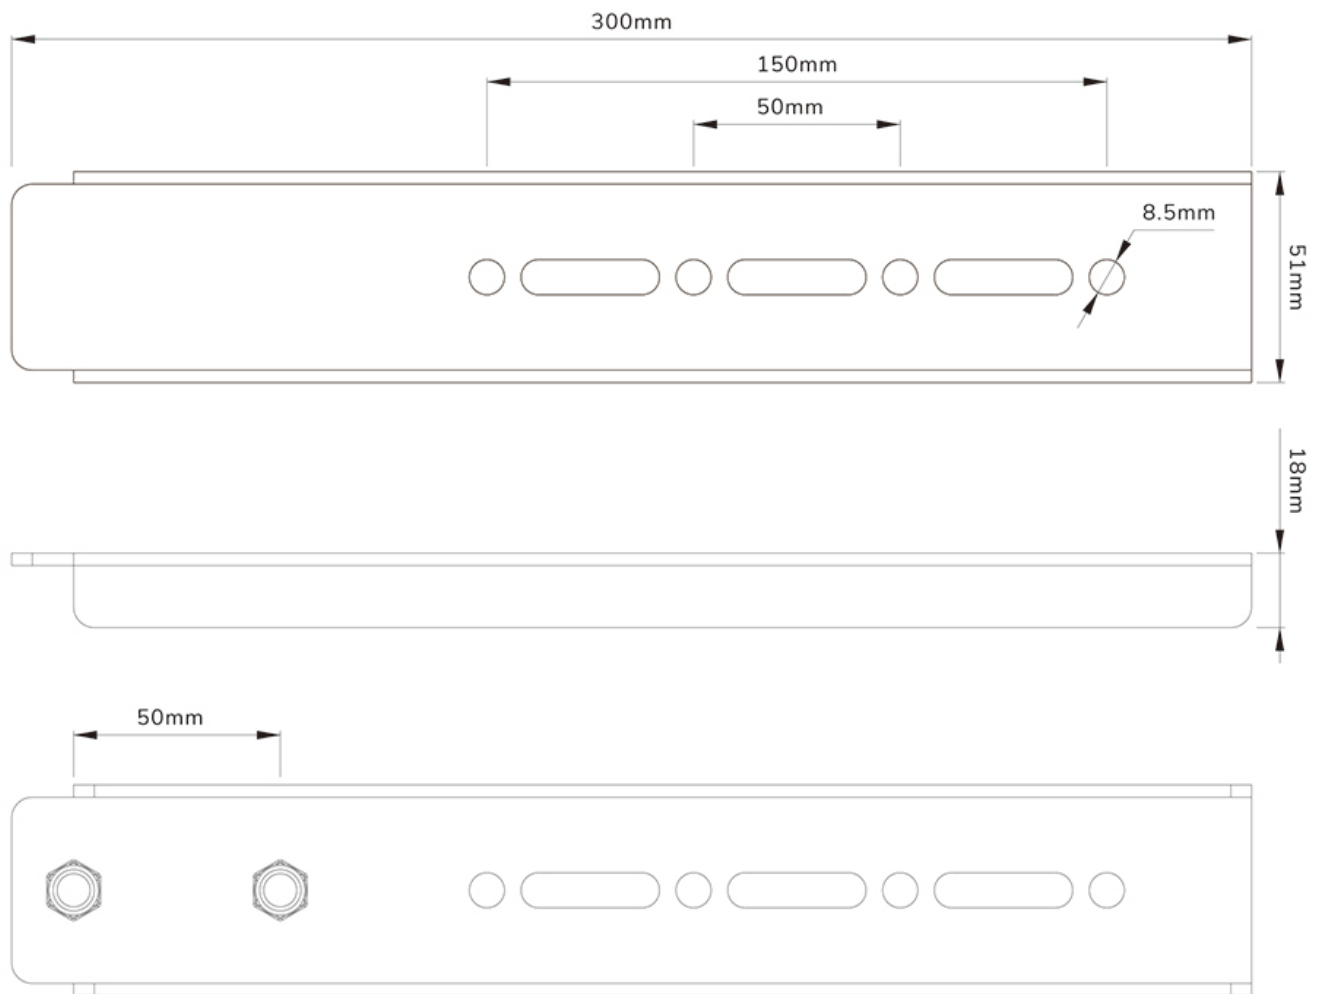

AWLS-950BL1

NEOMOUNTS VESA-ERWEITERUNGSSET

Neomounts