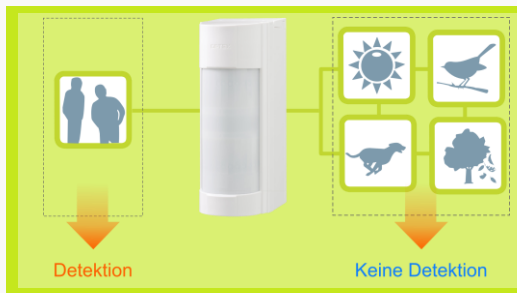

Mobeye **OUTDOOR ALARM**

Die Alarme

- Bewegungsalarm über eingebaute Bewegungsmelder

Reaktion auf Alarm

- Bei Nutzung von Mobeye Sim/Portal: Push-Nachricht, Anruf, SMS und/oder E-Mail, evtl. private Meldezentrale
- Mit eigener SIM-Karte: Anruf, SMS

Programmierung per SMS

- Zusätzliche Tags anlernen
- Kostenlose Erkennungs- und Alarmtexte
- Einstellbare Testmeldungshäufigkeit

Ein- und ausschalten

- Via Tag
- Automatisches ein- und ausschalten (2 Wochenprogramme)

Batteriebetrieben

- Arbeitet völlig autonom mit Batterien
- Batterielebensdauer > 2 Jahre

Eingebaute Zuverlässigkeitsmethoden

- Testmeldungen („Keep Alive“) mit einstellbarem Intervall
- Bei Verwendung von Mobeye Sim/Portal:
  - Multiprovider SIM-Karte, Betrieb auf 4G LTE-M und 2G
  - Kommunikation über Daten mit SMS als Backup
  - Anzeige der Netzwerkstärke
  - Keep-Alive Überwachung und Benachrichtigung
  - Meldung bei schwacher Batterie

Wahl: Mobeye SIM-Karte und das Mobeye Internet Portal

Es empfiehlt sich den Mobeye Sim/Portal Service zu nutzen: eine zuverlässige SIM-Karte, Online Verwaltung von Kontakten und Alarmmeldungen per Push-Nachricht, Anruf, SMS, E-Mail und/oder private Meldezentrale. Mit automatischer Überwachung von Testmeldungen Die Alternative ist eine eigene 2G SIM-Karte.

Digital Double Layer Detection

Die beiden internen PIR-Sensoren analysieren die erkannte Bewegung, um einen Fehlalarm auszuschließen. Die Super Multi-Dimensional Analysis (SMDA-Signalerkennung) gewährleistet eine hohe Immunität gegenüber Störquellen wie Kleintieren, Wettereinflüssen und bewegten Blättern.

Technische Daten

Detektor	• Optex VXI-R; einstellbarer Winkel • 12 Meter Detektion, 90° Detektionsbereich (180° drehbar) • Abstandseinstellung : 2,5 – 12 m (5 Niveaus von Detektion), 8 horizontale Bereichs Positionen
Installation	• auf 0,8 – 1,2 m Höhe (Befestigungsmaterialien mitinbegriffen)
Abmessungen & Eigenschaften	• 71 x 105 x 186 mm (b x l x h) • IP55 • Umgebungstemperatur -10 ... 55 °C
Kommunikationsmodul	• 4G LTE-M + 2G (weltweit Modul)
Produktinhalt	• Optex VXI-R, integriertes Kommunikationsmodul, Tag Reader • 2x CR123 Batterien + 4x CR123 Batteriepack • 2x Tag

Über Mobeye

Mobeye ist ein niederländischer Hersteller, der sich auf hochwertige 2G/4G Alarm- und Sicherheitsprodukte spezialisiert hat. Besuchen Sie mobeye.com für weitere Informationen über unsere Technologie und Produkte.