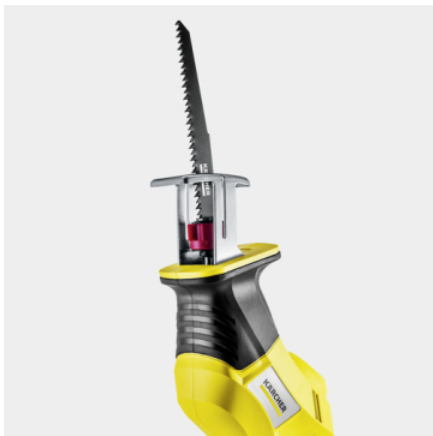

SÄGEBLÄTTER

Messerscharf und präzise: Die Sägeblätter sind zum Sägen von Holz mit der Akku-Astsäge PGS 4-18 geeignet und garantieren ideale Schnittergebnisse.

Bestell-Nr. 2.445-246.0

Technische Daten

EAN-Code		4054278967752
Gewicht inkl. Verpackung	kg	0,1
Abmessungen (L × B × H)	mm	152 × 2 × 20

Qualitätssägeblatt made in Germany

- Für optimale Schnittleistung.

Werkzeugloser Sägeblattwechsel

- Schneller und einfacher Wechsel des Sägeblatts ohne zusätzliches Werkzeug.