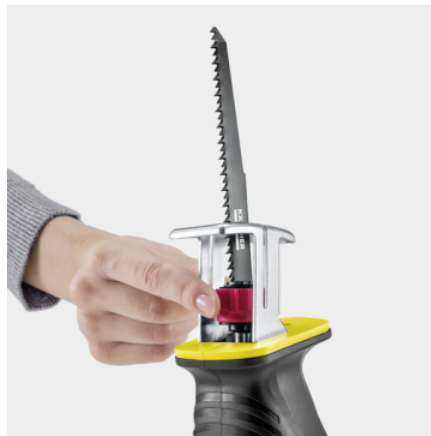

SÄGEBLÄTTER

Messerscharf und präzise: Die Sägeblätter sind zum Sägen von Holz mit der Akku-Astsäge PGS 4-18 geeignet und garantieren ideale Schnittergebnisse.

Bestell-Nr. 2.445-246.0

Technische Daten

EAN-Code		4054278967752
Gewicht inkl. Verpackung	kg	0,1
Abmessungen (L × B × H)	mm	152 × 2 × 20

Qualitätssägeblatt made in Germany

- Für optimale Schnittleistung.

Werkzeugloser Sägeblattwechsel

- Schneller und einfacher Wechsel des Sägeblatts ohne zusätzliches Werkzeug.