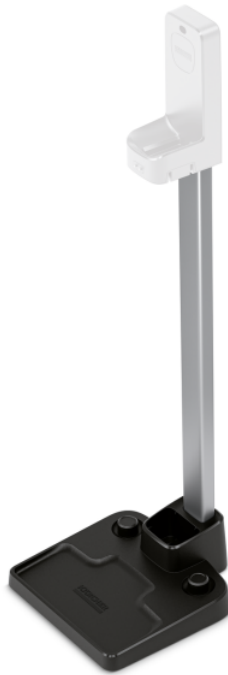

FREISTEHENDE PARKSTATION

Praktisch für die Aufbewahrung von Gerät und Zubehör: Die freistehende Parkstation ist geeignet für alle Modelle der Akku-Staubsauger VC 6 Cordless ourFamily und VC 7 Cordless yourMax.

Bestell-Nr. **2.863-089.0**

Technische Daten

EAN-Code		4054278989341
Gewicht	kg	2,9
Gewicht inkl. Verpackung	kg	4,5
Abmessungen (L × B × H)	mm	324 × 303 × 938

Eingebaute Ladefunktion

- Das Ladegerät des Akku-Staubsaugers kann in die Parkstation integriert werden.
- Der Akku des Staubsaugers wird in der Parkstation automatisch geladen.
- Der Staubsauger ist jederzeit einsatzbereit.

Optimale Aufbewahrung von Gerät und Zubehör ohne Wandbefestigung der Parkstation

- Platzsparende, sichere und flexible Aufbewahrung.
- Zubehör für den Akku-Staubsauger kann einfach an der freistehenden Parkstation befestigt werden.