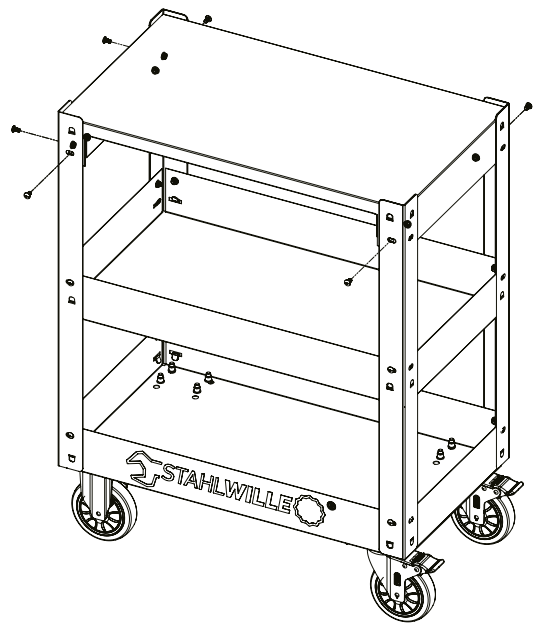

SERVICE TROLLEY 612 ST

Montageanleitung / installation manual
Code 81300612

Eine digitale Anleitung und weitere Infos finden Sie zum Download unter:
www.stahlwille.com/de_de/products/detail/829612

The digital instruction manual and additional details can be found here:
www.stahlwille.com/en_de/products/detail/829612

-  **A Bolt M6 x 12**
20 PCS
-  **B Bolt M8 x 25**
16 PCS
-  **C Nut M6**
24 PCS
-  **D Washer**
16 PCS
-  **E Bolt M6 x 40**
4 PCS

Schritt 1 / Step 1

16 x B
16 x D

Schritt 2 / Step 2

8 x A
8 x C

Schritt 3 / Step 3

6 x A
6 x C

Schritt 4 / Step 4

6 x A
6 x C

Schritt 5 / Step 5

4 x E
4 x C

Schritt 6 / Step 6

8 x A
8 x C

DE Schublade einsetzen und komplett einschieben, bis diese eingerastet ist.