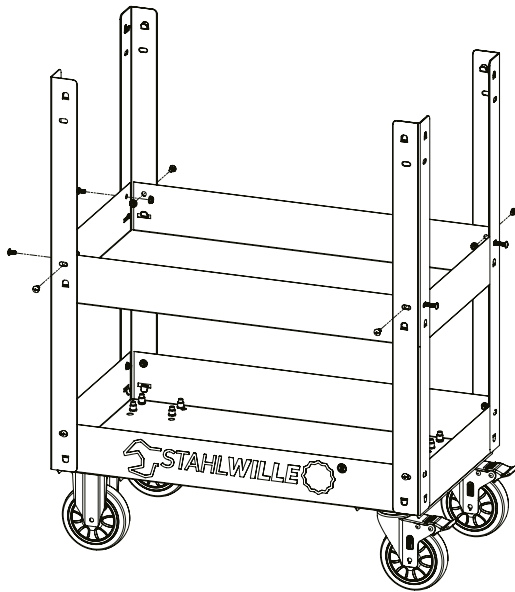

SERVICE TROLLEY 612 ST

Montageanleitung / installation manual
Code 81300612

Eine digitale Anleitung und weitere Infos finden Sie zum Download unter:
www.stahlwille.com/de_de/products/detail/829612

The digital instruction manual and additional details can be found here:
www.stahlwille.com/en_de/products/detail/829612

-  **A Bolt M6 x 12**
20 PCS
-  **B Bolt M8 x 25**
16 PCS
-  **C Nut M6**
24 PCS
-  **D Washer**
16 PCS
-  **E Bolt M6 x 40**
4 PCS

Schritt 1 / Step 1

16 x B
16 x D

Schritt 2 / Step 2

8 x A
8 x C

Schritt 3 / Step 3

6 x A
6 x C

Schritt 4 / Step 4

6 x A
6 x C

Schritt 5 / Step 5

4 x E
4 x C

Schritt 6 / Step 6

8 x A
8 x C

DE Schublade einsetzen und komplett einschieben, bis diese eingerastet ist.