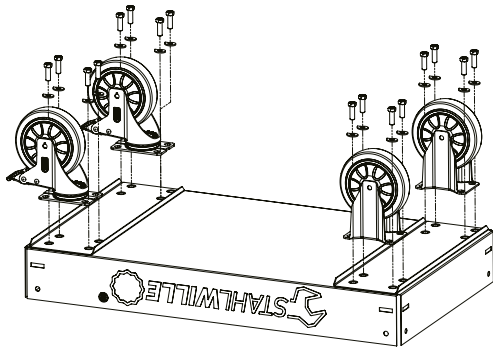

SERVICE TROLLEY 612 ST

Montageanleitung / installation manual
Code 81300612

Eine digitale Anleitung und weitere Infos finden Sie zum Download unter:
www.stahlwille.com/de_de/products/detail/829612

The digital instruction manual and additional details can be found here:
www.stahlwille.com/en_de/products/detail/829612

-  **A Bolt M6 x 12**
20 PCS
-  **B Bolt M8 x 25**
16 PCS
-  **C Nut M6**
24 PCS
-  **D Washer**
16 PCS
-  **E Bolt M6 x 40**
4 PCS

Schritt 1 / Step 1

16 x B
16 x D

Schritt 2 / Step 2

8 x A
8 x C

Schritt 3 / Step 3