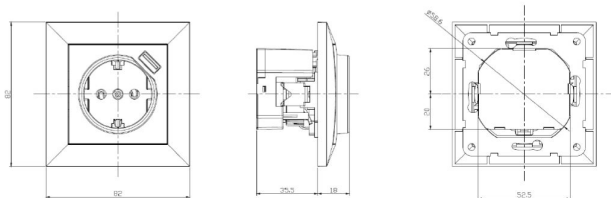

**USB-Export-Steckdose BADORA
mit vernickeltem Erdungsstift, weiß**

PRODUKT DATENBLATT

Halogenfrei	Ja
Ausführung	sonstige
Montageart	Unterputz
Werkstoff	Kunststoff
Farbe (benutzerdefiniert)	Reinweiss
Befestigungsart	Befestigung mit Schraube
MP3	nein
Funkanbindung	nein

**USB-Export-Steckdose BADORA
mit vernickeltem Erdungsstift, weiß**

Belg/Franz. Badora USB Steckdose mit Steckklemmen, 2,1 A, 2-polig, 16 A 250 V~, mit Verbindungsklemmen nach VDE 0620, mit Zentralplatte für Kombinationen, mit USB- Buchse Typ A zum Versorgen und Aufladen von mobilen Geräten, USB-Ladestrom 2,1 A, USB-Ladespannung 5 V, mit Ladestromüberwachung, Verwendung tiefer Unter- putzdosen empfohlen