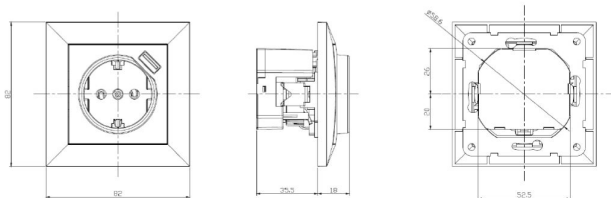

**USB-Export-Steckdose BADORA  
mit vernickeltem Erdungsstift, Alu**

**PRODUKT DATENBLATT**

Halogenfrei	Ja
Ausführung	sonstige
Montageart	Unterputz
Werkstoff	Kunststoff
Farbe	Aluminium
Befestigungsart	Befestigung mit Schraube
MP3	nein
Funkanbindung	nein

**USB-Export-Steckdose BADORA  
mit vernickeltem Erdungsstift, Alu**

Belg/Franz. Badora USB Steckdose mit Steckklemmen, 2,1 A 2-polig, 16 A 250 V~, mit Verbindungsklemmen nach VDE 0620, mit Zentralplatte für Kombinationen, mit USB- Buchse Typ A zum Versorgen und Aufladen von mobilen Geräten, USB-Ladestrom 2,1 A, USB-Ladespannung 5 V, mit Ladestromüberwachung, Verwendung tiefer Unterputzdosens empfohlen