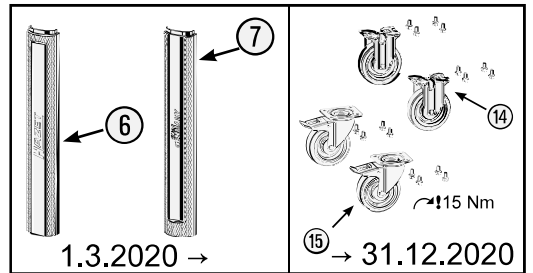

Ersatzteile 179 N-7

Spare parts · Pièces de rechange

Pos	HAZET No.	Bezeichnung	Designation	Désignation	
1	179 N-05	Arbeitsfläche · Kunststoff	Worktop · plastic	Plan de travail · matière plastique	1
2	179 N-05 K	Abdeckkappe	Cover cap	Capot de protection	4
3	179 N-01	Seilzug · Bj. → 1.8.2019: 179 N · 179 N X	Cable · Model year → 01 August 2019: 179 N · 179 N X	Tirant à câble · Année de construction → 01/08/2019 : 179 N · 179 N X	1
3	179 N-01 A	Seilzug · Bj. 1.8.2019 →: 179 N · 179 N X	Cable · Model year 01 August 2019 →: 179 N · 179 N X	Tirant à câble · Année de construction 01/08/2019 → : 179 N · 179 N X	1