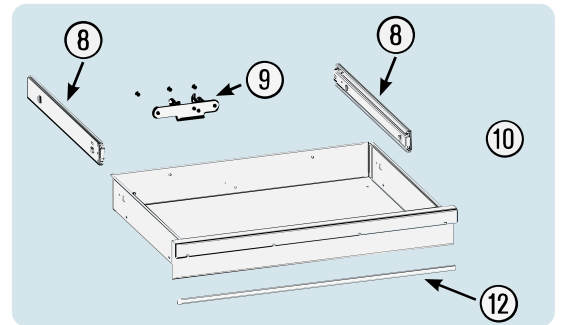

Ersatzteile 179 N-7

Spare parts · Pièces de rechange

Pos	HAZET No.	Bezeichnung	Designation	Désignation	
1	179 N-05	Arbeitsfläche · Kunststoff	Worktop · plastic	Plan de travail · matière plastique	1
2	179 N-05 K	Abdeckkappe	Cover cap	Capot de protection	4
3	179 N-01	Seilzug · Bj. → 1.8.2019: 179 N · 179 N X	Cable · Model year → 01 August 2019: 179 N · 179 N X	Tirant à câble · Année de construction → 01/08/2019 : 179 N · 179 N X	1
3	179 N-01 A	Seilzug · Bj. 1.8.2019 →: 179 N · 179 N X	Cable · Model year 01 August 2019 →: 179 N · 179 N X	Tirant à câble · Année de construction 01/08/2019 → : 179 N · 179 N X	1