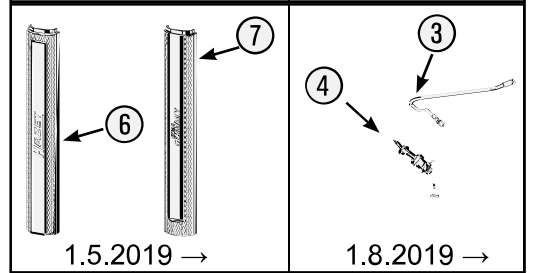

Ersatzteile 179 N-7

Spare parts · Pièces de rechange

Pos	HAZET No.	Bezeichnung	Designation	Désignation	
1	179 N-05	Arbeitsfläche · Kunststoff	Worktop · plastic	Plan de travail · matière plastique	1
2	179 N-05 K	Abdeckkappe	Cover cap	Capot de protection	4
3	179 N-01	Seilzug · Bj. → 1.8.2019: 179 N · 179 N X	Cable · Model year → 01 August 2019: 179 N · 179 N X	Tirant à câble · Année de construction → 01/08/2019 : 179 N · 179 N X	1
3	179 N-01 A	Seilzug · Bj. 1.8.2019 →: 179 N · 179 N X	Cable · Model year 01 August 2019 →: 179 N · 179 N X	Tirant à câble · Année de construction 01/08/2019 → : 179 N · 179 N X	1