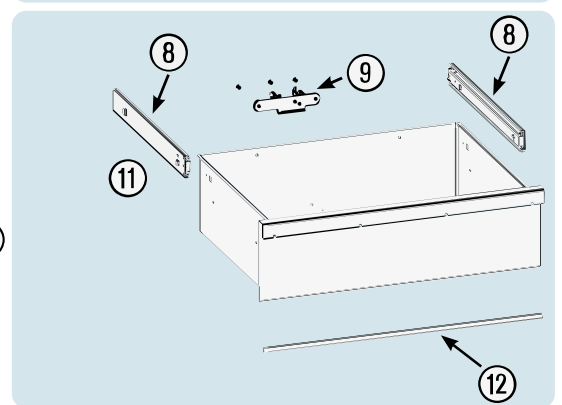

Ersatzteile 179 N-7

Spare parts · Pièces de rechange

Pos	HAZET No.	Bezeichnung	Designation	Désignation	
1	179 N-05	Arbeitsfläche · Kunststoff	Worktop · plastic	Plan de travail · matière plastique	1
2	179 N-05 K	Abdeckkappe	Cover cap	Capot de protection	4
3	179 N-01	Seilzug · Bj. → 1.8.2019: 179 N · 179 N X	Cable · Model year → 01 August 2019: 179 N · 179 N X	Tirant à câble · Année de construction → 01/08/2019 : 179 N · 179 N X	1
3	179 N-01 A	Seilzug · Bj. 1.8.2019 →: 179 N · 179 N X	Cable · Model year 01 August 2019 →: 179 N · 179 N X	Tirant à câble · Année de construction 01/08/2019 → : 179 N · 179 N X	1