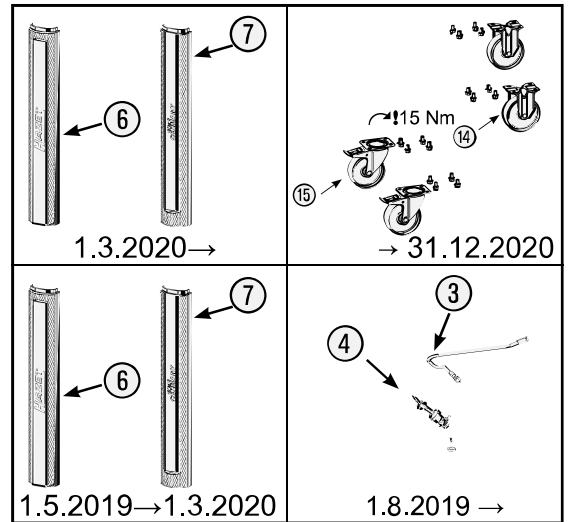

Ersatzteile 179 N XL-7

Spare parts · Pièces de rechange

Pos	HAZET No.	Bezeichnung	Designation	Désignation	
1	179 N XL-05	Arbeitsfläche · Edelstahl	Work surface · stainless steel	Plan de travail · acier inoxydable	1
2	179 N-05 K	Abdeckkappe	Cover cap	Capot de protection	4
3	179 N XL-01	Seilzug · Bj. → 1.8.2019: 179 N XL	Cable · Model year → 01 August 2019: 179 N XL	Tirant à câble · Année de construction → 01/08/2019 : 179 N XL	1
3	179 N XL-01 A	Seilzug · Bj. 1.8.2019 →: 179 N XL	Cable · Model year 01 August 2019 →: 179 N XL	Tirant à câble · Année de construction 01/08/2019 → : 179 N XL	1