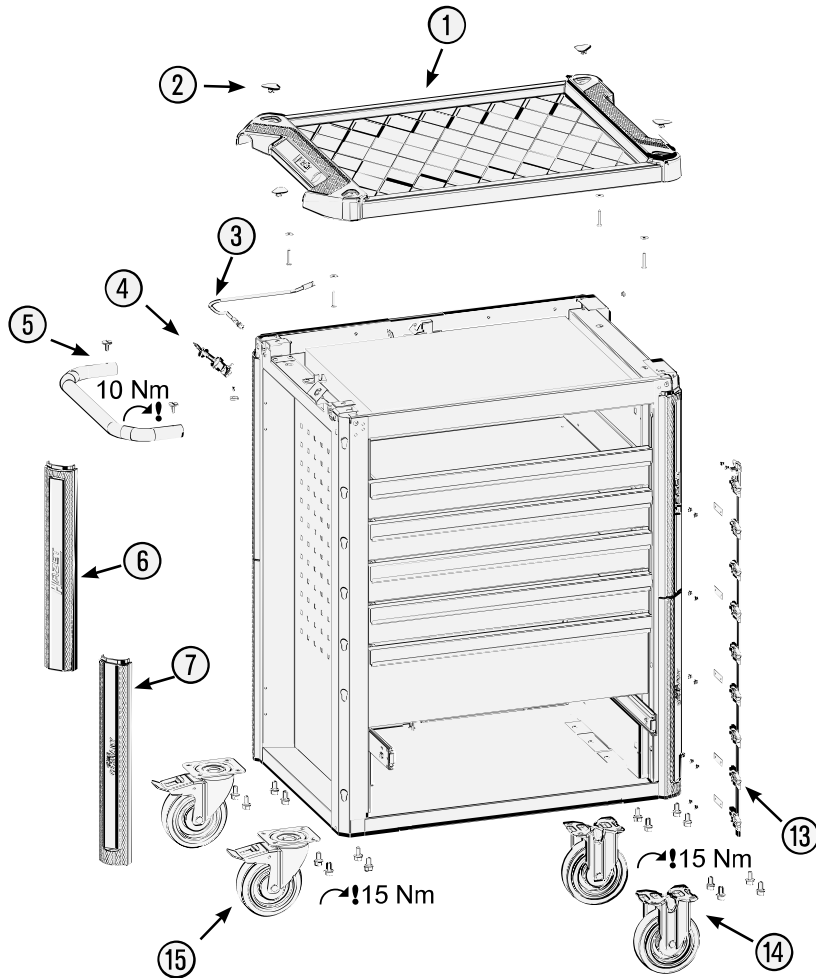

# Ersatzteile 179 N-8-RAL 7021

Spare parts · Pièces de rechange

Pos	HAZET No.	Bezeichnung	Designation	Désignation	
1	179 N-05	Arbeitsfläche · Kunststoff	Worktop · plastic	Plan de travail · matière plastique	1
2	179 N-05 K	Abdeckkappe	Cover cap	Capot de protection	4
3	179 N-01	Seilzug · Bj. → 1.8.2019: 179 N · 179 N X	Cable · Model year → 01 August 2019: 179 N · 179 N X	Tirant à câble · Année de construction → 01/08/2019 : 179 N · 179 N X	1
3	179 N-01 A	Seilzug · Bj. 1.8.2019 →: 179 N · 179 N X	Cable · Model year 01 August 2019 →: 179 N · 179 N X	Tirant à câble · Année de construction 01/08/2019 → : 179 N · 179 N X	1