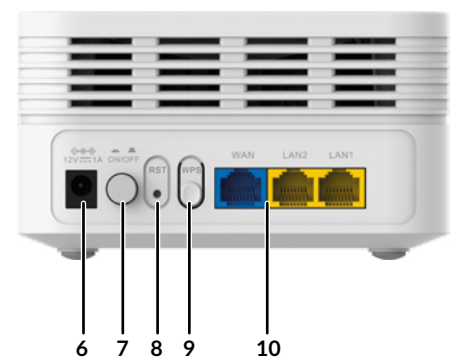

Mesh Technologie

Technologie Easy MESH konform	Automatisch organisiertes Netzwerk Intelligentes Roaming (Client- und Bandsteuerung) Automatische Konfiguration Nahtloses Roaming Automatisches MESH-Routing Auto Healing (Redundanz und Ausfallsicherung)
Architektur mit mehreren Zugriffspunkten	Bis zu 6x ATRIA Mesh AX3000 in einem Mesh-Netzwerk
Ein Wi-Fi-Name	Nur ein Wi-Fi Name im ganzen Haus (Konfigurationsfreigabe)
Ethernet-Backhaul-	Mesh-Knoten können für eine bessere Leistung auch über Ethernet verbunden werden

Andere Spezifikationen

Zertifizierung	CE
Paketinhalt	1x ATRIA Mesh AX3000 1x Netzteil (12V / 1A DC) 1x CAT5E-Ethernet-Kabel 1x Installationsanleitung, Garantiekarte, Sicherheitshinweise
Systemanforderungen	Internetbrowser

Umgebung

Betriebstemperatur:	0° C~+45° C
Lagertemperatur:	20° C~+70° C
Betriebsfeuchtigkeit:	10%~90% nicht kondensierend
Lagerfeuchtigkeit:	10%~90% nicht kondensierend
Abmessungen (BxTxH) pro Einheit:	128x128x73 mm
Gewicht pro Einheit:	320 g

1. Power LED
2. Pairing (Koppelung) LED
3. Internet LED
4. 2,4 GHz LED
5. 5 GHz LED
6. Netzteilanschluss
7. Ein/Aus Schalttaste
8. Reset-Taste
9. WPS-Taste (Connect & Secure)
10. 3x Gigabit LAN / WAN-Ethernet-Ports

PCB: 6

EAN MESHAX3000ADD: 9120072373992