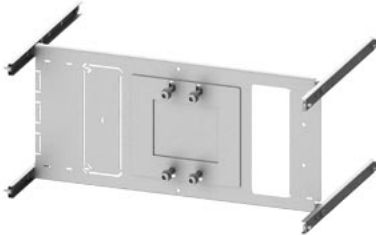

SIVACON S4 Montageplatte 3NP1143 (NH1 bis 250A), 3NP1153 (NH2 bis 400 A),
H: 250mm B: 600mm

Ausführung		
Produkt-Markename	SIVACON S4	
Produkt-Bezeichnung	3NP1 Montageplatte	
Ausführung des Produkts	3NP1143/1153	
Ausführung der Oberfläche	verzinkt	
Erscheinungsbild		
RAL-Farbnummer	sonstige	
Farbe	sonstige	
Produktdetails		
Produktbestandteil Dachblech	Nein	
Mechanischer Aufbau		
Höhe	250 mm	
Breite	600 mm	
Tiefe	400 mm	
Länge	600 mm	
Materialstärke des Blechs	2 mm	
Nettogewicht	4 kg	
Material	Metall	
allgemeine Produktzulassung		Konformitätserklärung