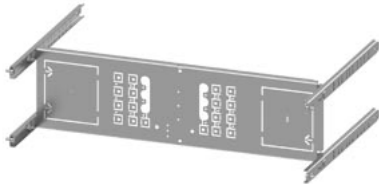

SIVACON S4 Montageplatte 3VA10 (100A), 3-polig, Festeinbau, Stecksocket H: 150mm B: 600mm

Ausführung	
Produkt-Markename	SIVACON S4
Produkt-Bezeichnung	3VA Montageplatte
Ausführung des Produkts	3VA10 (100A); 3VA11 (bis 160A)
Ausführung der Oberfläche	verzinkt
Erscheinungsbild	
RAL-Farbnummer	sonstige
Farbe	sonstige
Produktdetails	
Produktbestandteil Dachblech	Nein
Mechanischer Aufbau	
Höhe	150 mm
Breite	600 mm
Tiefe	400 mm
Länge	600 mm
Materialstärke des Blechs	2 mm
Nettogewicht	2 kg
Material	Metall
allgemeine Produktzulassung	
Konformitätserklärung	