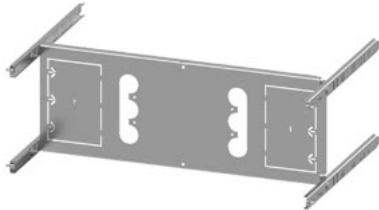

SIVACON S4 Montageplatte 3VA23 (400A), 3-polig, Festeinbau, H: 200mm B: 600mm

Ausführung	
Produkt-Markename	SIVACON S4
Produkt-Bezeichnung	3VA Montageplatte
Ausführung des Produkts	3VA23 (bis 400A); 3VA24 (bis 630A)
Ausführung der Oberfläche	verzinkt
Erscheinungsbild	
RAL-Farbnummer	sonstige
Farbe	sonstige
Produktdetails	
Produktbestandteil Dachblech	Nein
Mechanischer Aufbau	
Höhe	200 mm
Breite	600 mm
Tiefe	400 mm
Länge	600 mm
Materialstärke des Blechs	2 mm
Nettogewicht	2 kg
Material	Metall
allgemeine Produktzulassung	Konformitätserklärung