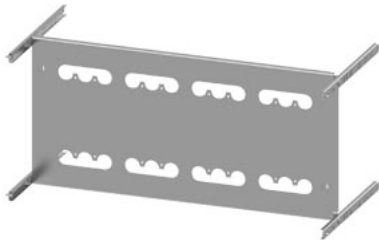

SIVACON S4 Montageplatte 3VA13 (400A), 3VA14 (630A), 3VA23 (400A), 3VA24 (630A), 3-polig Einbaulage Festeinbau H: 350mm B: 800mm

Ausführung	
Produkt-Markename	SIVACON S4
Produkt-Bezeichnung	3VA Montageplatte
Ausführung des Produkts	3VA23 (bis 400A); 3VA24 (bis 630A)
Ausführung der Oberfläche	verzinkt
Erscheinungsbild	
RAL-Farbnummer	sonstige
Farbe	sonstige
Produktdetails	
Produktbestandteil Dachblech	Nein
Mechanischer Aufbau	
Höhe	350 mm
Breite	800 mm
Tiefe	400 mm
Länge	800 mm
Materialstärke des Blechs	2 mm
Nettogewicht	5 kg
Material	Metall
allgemeine Produktzulassung	Konformitätserklärung