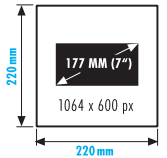

ECHTGLAS-FRONT MIT TOUCH-FUNKTION

BILDSPEICHER-FUNKTION

MP3-FUNKTION FÜR INDIVIDUELLE KLINGELTÖNE

GERINGE AUFBAUHÖHE 19,5 mm AUFPUTZ 11 mm UNTERPUTZ

INTEGRIERTES FUNKMODUL FÜR FUNK-TÜRGLOCKEN

VISTUS DOOR COMMUNICATION

VISTA DOOR SYSTEM

auch in der Farbe schwarz erhältlich

Individuelle Klingeltöne möglich mp3