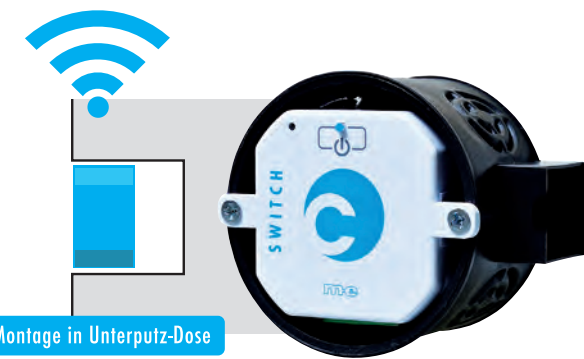

Montage in Unterputz-Dose