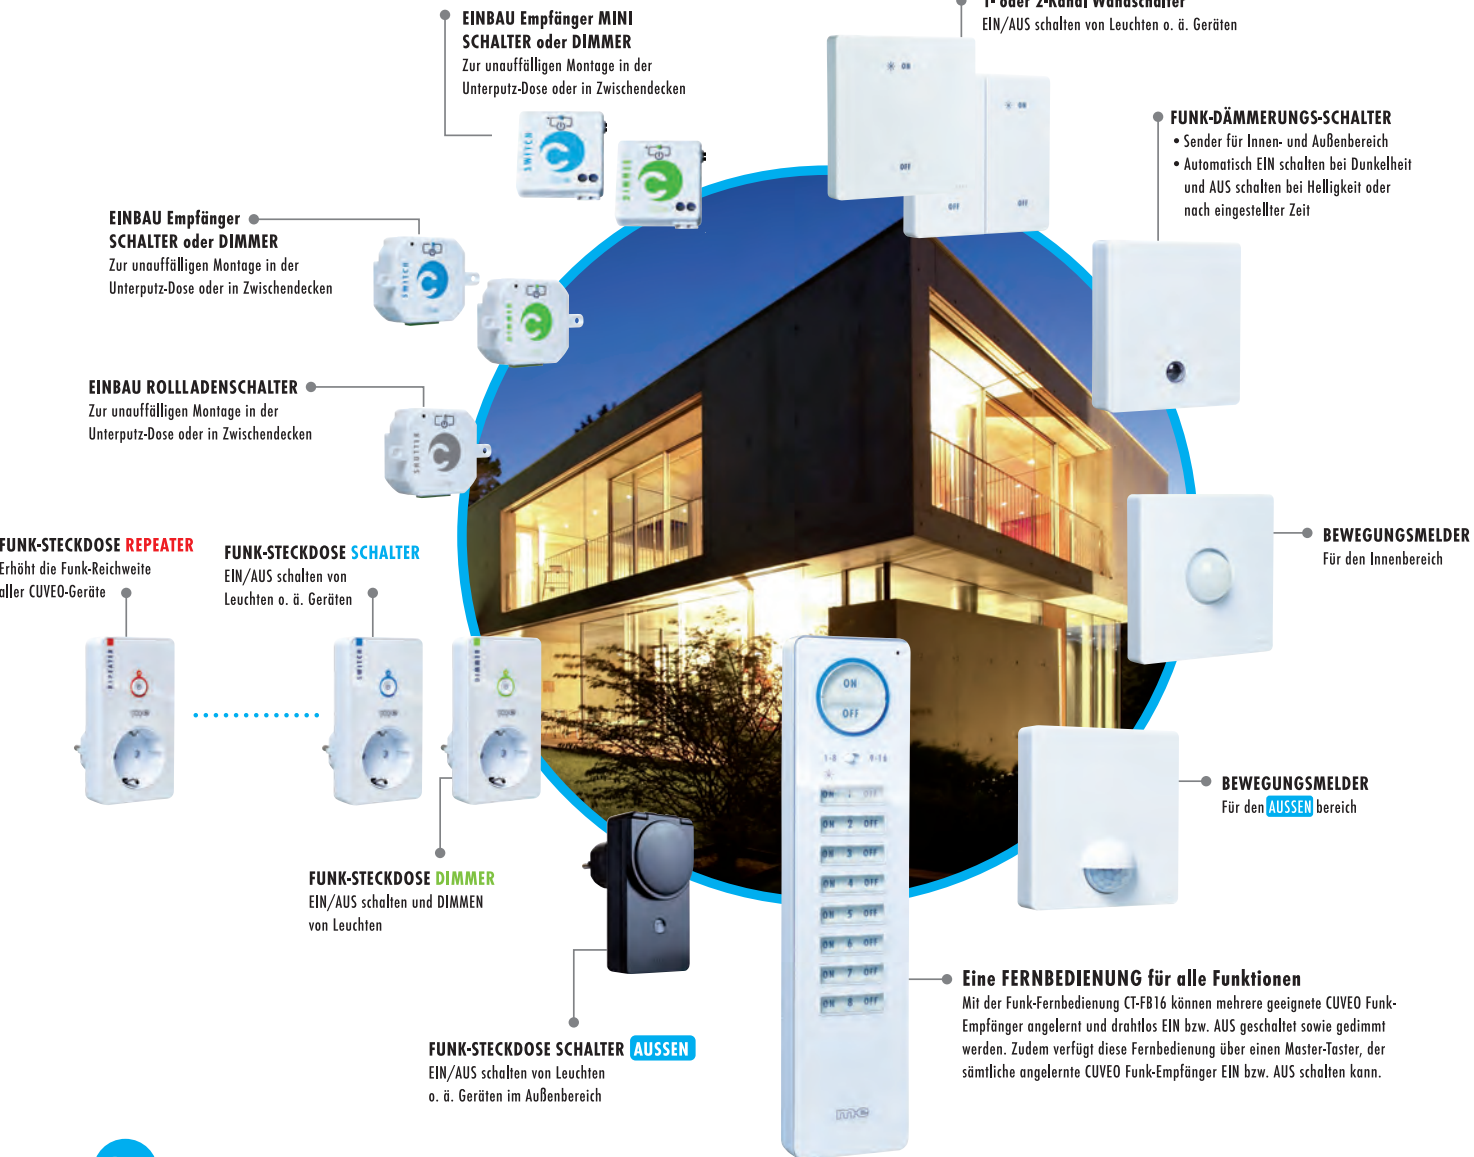

CUVEO CT-W1

FUNK-WANDTASTER 1-KANAL

- EIN-/AUS-schalten und DIMMEN per Tastendruck
- Funk-Reichweite bis zu 70 Meter (Freifeld)
- erweiterbar mit CUVEO REPEATER Mod. CR-R1
- Nur 16mm Aufbauhöhe (AP-Montage)

Auch in schwarz erhältlich

CUVEO CT-W2

FUNK-WANDTASTER 2-KANAL

- EIN-/AUS-schalten und DIMMEN per Tastendruck
- Funk-Reichweite bis zu 70 Meter (Freifeld)
- erweiterbar mit CUVEO REPEATER Mod. CR-R1
- Nur 16mm Aufbauhöhe (AP-Montage)

Auch in schwarz erhältlich

CUVEO FB-16

DIMMFUNKTION
• Stufenlos

MASTER-SCHALTER
• Schaltet mit einem Tastendruck alle angeleerten Empfänger im Sendebereich der Fernbedienung EIN oder AUS

FUNK-FERNBEDIENUNG 16-KANAL
• EIN-/AUS-schalten und DIMMEN per Tastendruck- Funk-Reichweite bis zu 70 Meter (Freifeld)
- erweiterbar mit CUVEO REPEATER Mod. CR-R1
- Nur 18mm flach

FARBEN
• Erhältlich in WEISS oder SCHWARZ

CT-POUT

FUNK-BEWEGUNGSMELDER AUSSEN

- Sender für Innen- und Außenbereich
- Automatisches EIN-schalten bei Bewegungen
- Erfassungswinkel 120°
- Erfassungsreichweite bis zu 8 m
- Einstellbare Aktivierungsdauer: 5 min, 30 sec, 15 sec, 5 sec
- Werte für Helligkeit und Zeit einstellbar
- Spritzwassergeschützt gem. IP 54
- Funk-Reichweite bis zu 50 Meter (Freifeld)
- erweiterbar mit CUVEO REPEATER Mod. CR-R1

Auch in schwarz erhältlich

CT-PIN

FUNK-BEWEGUNGSMELDER

- Sender für Innenbereich
- Automatisches EIN-schalten bei Bewegungen
- Erfassungsbereich 90°, individuell justierbar über mitgelieferte Abdeckkappen
- Erfassungsreichweite bis zu 8 m
- Einstellbare Aktivierungsdauer: 5 min, 30 sec, 15 sec, 5 sec
- Werte für Helligkeit und Zeit einstellbar
- Funk-Reichweite bis zu 50 Meter (Freifeld)
- erweiterbar mit CUVEO REPEATER Mod. CR-R1

Auch in schwarz erhältlich

CUVEO CT-DS

FUNK-DÄMMERUNGS-SCHALTER

- Sender für Innen- und Außenbereich
- Automatisches EIN-schalten bei Dunkelheit und AUS bei Helligkeit oder nach eingestellter Zeit (2, 4, 6, 8 Sekunden, Minuten oder Stunden)
- Einschaltsschwelle des Lichtsensors einstellbar
- Spritzwassergeschützt gem. IP 54
- Funk-Reichweite bis zu 70 Meter (Freifeld)
- erweiterbar mit CUVEO REPEATER Mod. CR-R1

Auch in schwarz erhältlich