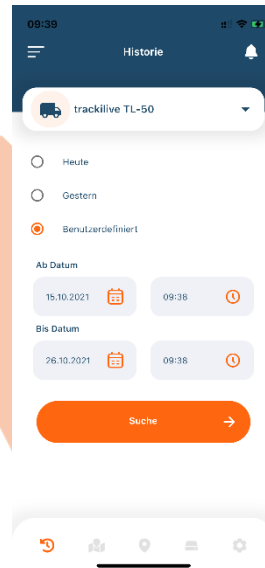

Historienanzeige des Gerätes:

Eigenschaften und Funktionen:

- Neuester 4G Mobilfunkstandard (LTE-M)
- Keine zusätzlichen monatlichen Kosten
- Bis zu 6 Jahre Batterielaufzeit
- Staub- und Wasserdicht (IP68)
- Smartes Energiemanagement
- Smarte Bewegungserkennung
- Robust und vielseitig einsetzbar
- Mehrere Geräte in einem Konto verwaltbar
- Weltweit nutzbar

Geräteeigenschaften:

- Abmessungen: 88 x 62 x 34 mm
- Gewicht: 180g inkl. Batterien
- Positionsgenauigkeit: bis zu 5 Meter
- Batterien: 3x AA 1,5V Batterien
- Batterielaufzeit: bis zu 6 Jahre (möglich mit einem Track pro Tag)

Lieferumfang

- trackilive EverFind GPS Tracker
- Kurzanleitung