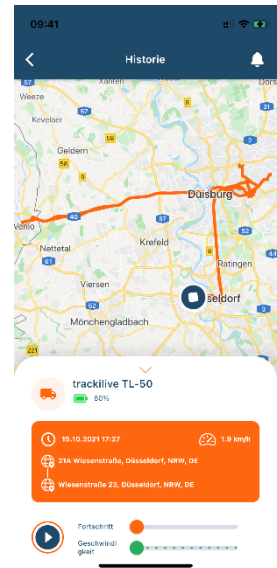

Historienanzeige des Gerätes:

Eigenschaften und Funktionen:

- Neuester 4G Mobilfunkstandard (LTE-M)
- Keine zusätzlichen monatlichen Kosten
- Bis zu 6 Jahre Batterielaufzeit
- Staub- und Wasserdicht (IP68)
- Smartes Energiemanagement
- Smarte Bewegungserkennung
- Robust und vielseitig einsetzbar
- Mehrere Geräte in einem Konto verwaltbar
- Weltweit nutzbar

Geräteeigenschaften:

- Abmessungen: 88 x 62 x 34 mm
- Gewicht: 180g inkl. Batterien
- Positionsgenauigkeit: bis zu 5 Meter
- Batterien: 3x AA 1,5V Batterien
- Batterielaufzeit: bis zu 6 Jahre (möglich mit einem Track pro Tag)

Lieferumfang

- trackilive EverFind GPS Tracker
- Kurzanleitung