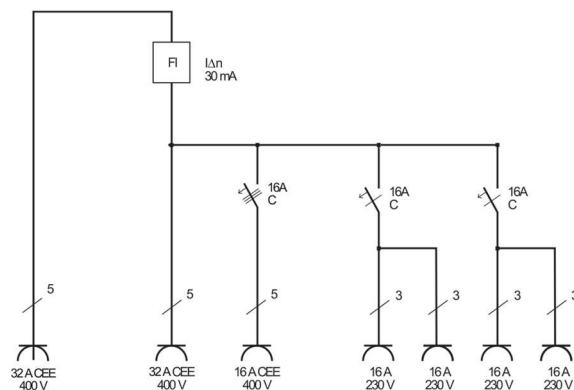

## Wandverteiler FIXO 4 #61512

- robustes Gehäuse aus hochbruchfestem Spezialkunststoff inklusive Tragegriff
- kompakte Bauweise, optimal für die Befestigung an der Wand
- Gehäusemaße FIXO: 280x280x118 mm
- geprüft nach DIN EN 61439-3

### Technische Daten: 400V/32A/ max. 22kw

Eingang: CEE-Gerätestecker 400V/32A/5polig

Ausgang: 1 x CEE-Steckdose 400V/32A/5polig mit Klappdeckel  
1 x CEE-Steckdose 400V/16A/5polig mit Klappdeckel  
4 x Schutzkontaktsteckdose 230V/16A