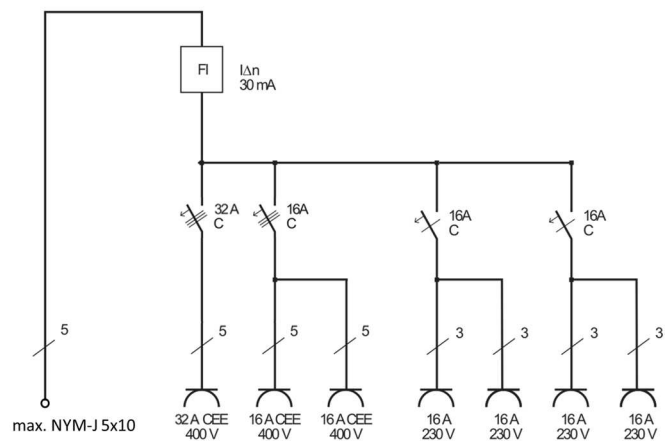

Datenblatt

Wandverteiler FIXO 11D #61513

- robustes Gehäuse aus hochbruchfestem Spezialkunststoff inklusive Tragegriff
- kompakte Bauweise optimal für die Befestigung an der Wand
- mit hochwertiger, solider Hauptleitungsabzweigklemme zur Elektroinstallation
- inklusive zweier Stufennippel zur Abdichtung der Leitung
- Gehäusemaße FIXO: 280x280x118 mm
- geprüft nach DIN EN 61439-3

Abb. Ähnlich

Technische Daten:

Eingang: Kabeleinführung für NYM-J bis max. 5x10mm²

Ausgang: 1 x CEE-Steckdose 400V/32A/5polig mit Klappdeckel
2 x CEE-Steckdose 400V/16A/5polig mit Klappdeckel
4 x Schutzkontaktsteckdose 230V/16A

Absicherung: 1 x FI-Schutzschalter 40A, 30mA, 4polig, Typ A
1 x Leitungsschutzschalter C32A, 3-polig
1 x Leitungsschutzschalter C16A, 3-polig
2 x Leitungsschutzschalter C16A, 1-polig

Gewicht: ca. 3,84kg
Maße: ca. 280 mm / 380 mm / 130mm
EAN: 4011160615139