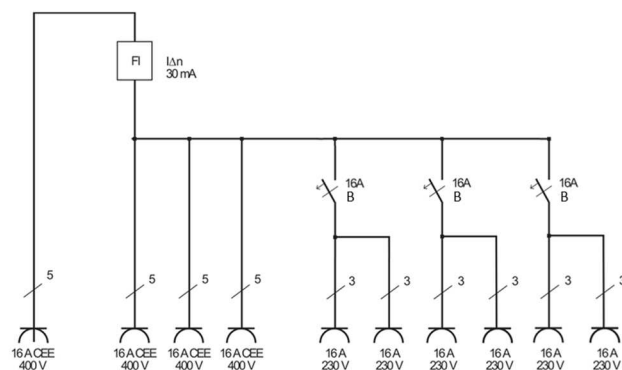

Datenblatt

Wandverteiler FIXO 2 MAX #61514

- robustes Gehäuse aus hochbruchfestem Spezialkunststoff inklusive Tragegriff
- kompakte Bauweise, optimal für die Befestigung an der Wand
- Gehäusemaße FIXO: 370x375x118 mm
- geprüft nach DIN EN 61439-3

Abb. Ähnlich

Technische Daten: 400V/16A/ max. 11kw

Eingang: CEE-Gerätestecker 400V/16A/5polig

Ausgang: 3 x CEE-Steckdose 400V/16A/5polig mit Klappdeckel
6 x Schutzkontaktsteckdose 230V/16A

Absicherung: 1 x FI-Schutzschalter 40A, 30mA, 4polig, Typ A
3 x Leitungsschutzschalter B16A, 1-polig

Gewicht: ca. 3,82kg

Maße: ca. 370 mm / 440 mm / 130mm

EAN: 4011160615146