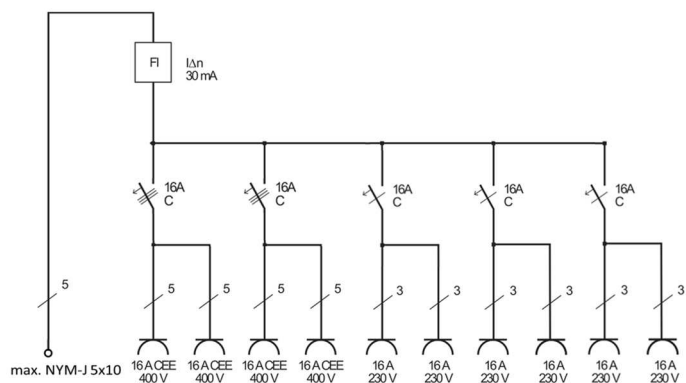

## Wandverteiler FIXO 13D MAX #61515

- robustes Gehäuse aus hochbruchfestem Spezialkunststoff inklusive Tragegriff
- kompakte Bauweise optimal für die Befestigung an der Wand
- mit hochwertiger, solider Hauptleitungsabzweigklemme zur Elektroinstallation
- inklusive zweier Stufennippel zur Abdichtung der Leitung
- Gehäusemaße FIXO: 375x370x118 mm
- geprüft nach DIN EN 61439-3

Gewicht: ca. 4,92kg  
Maße: ca. 440mm / 370mm / 130mm  
EAN: 4011160615153