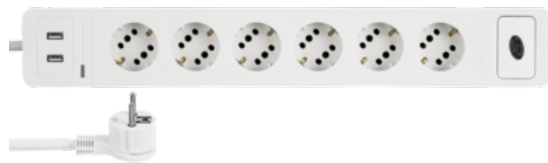

STECKDOSENLEISTE COMBINI 6=12-FACH USB , ÜSS & SCHALTER 1,4M WEISS

STECKDOSENLEISTE COMBINI

Art. Nr.
0015654103

EAN
4006341719638

Typ
EM106KUSB-GR