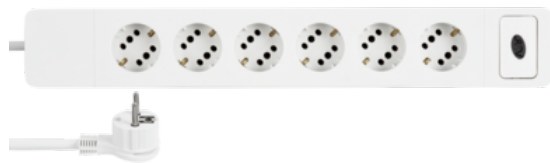

STECKDOSENLEISTE COMBINI 6=12-FACH MIT SCHALTER 1,4M WEISS

STECKDOSENLEISTE COMBINI

Art. Nr.
0015650103

EAN
4006341719614

Typ
EM106K-GR

STECKDOSENLEISTEN

- PRAKTISCH - 6 = 12 Mehrfach-Steckdosenleiste für eine flexible und sichere Stromversorgung von bis zu 12 elektrischen Geräten im Innenbereich, bei Bedarf anschraubbar über verdeckte Befestigungsösen auf der Rückseite
- FUNKTIONELL - mit praktischem Kombi-Stecksystem für 1 Schutzkontakt-Stecker oder 2 Euro-Stecker pro Steckdosentopf und im Gehäuse integriertem Kabelsafe
- SOLIDE - zweifarbiges, stabiles Gehäuse aus schlagzähem Kunststoff für die Anwendung im Haus und in der Wohnung
- KOMPLETT - mit 1,4 m langer, hochwertiger Kunststoff-Leitung mit Schutzkontakt-Stecker mit ausklappbarem Griff für einfaches Herausziehen und beleuchtetem, zweipoligem Schalter
- SICHER - vom Hersteller REV Ritter geprüfetes Qualitätsprodukt mit erhöhtem Berührungsschutz in den Steckdosen und einer hohen Belastbarkeit bis 3.680 W