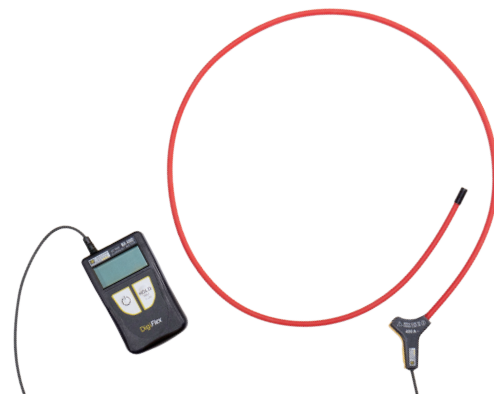

## DigiFlex

**Flexible AC-Stromwandler  
jetzt mit eigener Anzeige!**

- ▶ Kompakt, unabhängig und einfach zu benutzen
- ▶ Direkte Anzeige der AC-Stromstärke
- ▶ Messbereiche bis herunter zu einigen zehn mA
- ▶ Maximalwertspeicherung
- ▶ MA400D-1000: Umschließungs-Ø bis zu 320 mm

Die **DigiFlex** ergänzen die Werkzeuge und Messgeräte jedes Elektrikers in idealer Weise: Sie ermöglichen die Messung von AC-Stromstärken in TRMS-Qualität an sehr unzugänglichen elektrischen Leitern.

Die **DigiFlex**-Serie umfasst zwei Modelle, eine Version MA400D, die bereits Ströme ab einigen zehn mA messen kann und bestens geeignet ist für Messungen im Wohnbereich, aber auch für Verteileranlagen mit Stromstärken bis 400 A

Die integrierte Digitalanzeige mit 4000 Digits zeigt die Stromstärke direkt an.

Die praktische Formgebung des Gehäuses sorgt dafür, dass es gut in der Hand liegt, der Mehrzweckmagnethalter MultiFix ermöglicht das Anbringen des Geräts an Eisen- oder Stahlflächen und das Klettband erleichtert die Aufbewahrung des Gerätes.