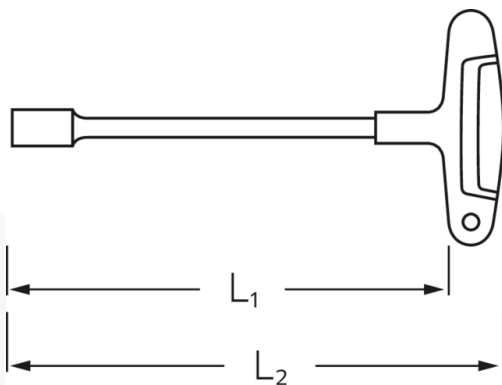

Sechskant-Steckschlüssel 3K-Griff

12507-3K

Art.No. **43233110**
GTIN **4018754319336**
Model **12507-3K 11**

Bezeichnung. Sechskant-Steckschlüssel SW 11mm L.200mm

Eigenschaften.

- mit 3-Komponenten-Quergriff
- Chrom-Vanadium, mattverchromt

Technische Zeichnung.

Technische Attribute.

L1	200 mm
L2	240 mm
Schlüsselweite [mm]	11 mm

Logistikdaten.

Volumen (verpackt, mm)	0 dm ³
Code	43233110
Gewicht	169 g
Gewicht (brutto, kg)	0,000
Gewicht PAP (kg)	0,000
Gewicht PVC (kg)	0,000
GTIN	4018754319336
Packnorm	10
Ursprungsland	GERMANY
Ursprungsregion	Nordrhein-Westfalen
WEEE/ElektroG	nicht ear-pflichtig
Zolltarifnr	82041100

Varianten.

Code	Artikelnr (ERP)	Bezeichnung	GTIN
43233060	12507-3K 6	Sechskant-Steckschlüssel SW 6mm L.200mm	4018754319282
43233070	12507-3K 7	Sechskant-Steckschlüssel SW 7mm L.200mm	4018754319299
43233080	12507-3K 8	Sechskant-Steckschlüssel SW 8mm L.200mm	4018754319305
43233090	12507-3K 9	Sechskant-Steckschlüssel SW 9mm L.200mm	4018754319312
43233100	12507-3K 10	Sechskant-Steckschlüssel SW 10mm L.200mm	4018754319329
43233110	12507-3K 11	Sechskant-Steckschlüssel SW 11mm L.200mm	4018754319336
43233120	12507-3K 12	Sechskant-Steckschlüssel SW 12mm L.200mm	4018754319343
43233130	12507-3K 13	Sechskant-Steckschlüssel SW 13mm L.200mm	4018754319350