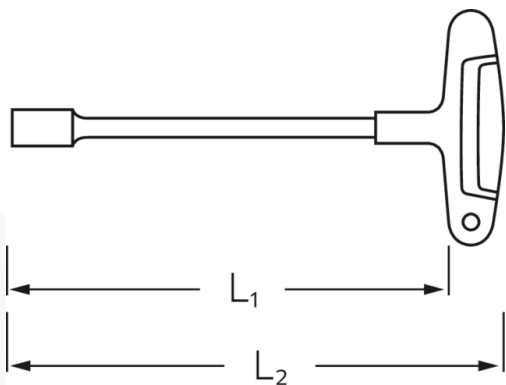

Sechskant-Steckschlüssel 3K-Griff

12507-3K

Art.No. 43233060
GTIN 4018754319282
Model 12507-3K 6

Bezeichnung. Sechskant-Steckschlüssel SW 6mm L.200mm

Eigenschaften.

- mit 3-Komponenten-Quergriff
- Chrom-Vanadium, mattverchromt

Technische Zeichnung.

Technische Attribute.

L1	200 mm
L2	224 mm
Schlüsselweite [mm]	6 mm

Logistikdaten.

Tiefe mm (IFS)	232
Breite mm (IFS)	96
Höhe mm (IFS)	22
Länge (verpackt, mm)	410
Breite (verpackt, mm)	200
Höhe (verpackt, mm)	91
Volumen (verpackt, mm)	7.462 dm ³
Code	43233060
Gewicht	83 g
Gewicht (brutto, kg)	0,856
Gewicht PAP (kg)	0,000
Gewicht PVC (kg)	0,016
GTIN	4018754319282
Packnorm	10
Ursprungsland	GERMANY
Ursprungsregion	Nordrhein-Westfalen
WEEE/ElektroG	nicht ear-pflichtig
Zolltarifnr	82041100

Varianten.

Code	Artikelnr (ERP)	Bezeichnung	GTIN
43233060	12507-3K 6	Sechskant-Steckschlüssel SW 6mm L.200mm	4018754319282
43233070	12507-3K 7	Sechskant-Steckschlüssel SW 7mm L.200mm	4018754319299
43233080	12507-3K 8	Sechskant-Steckschlüssel SW 8mm L.200mm	4018754319305
43233090	12507-3K 9	Sechskant-Steckschlüssel SW 9mm L.200mm	4018754319312
43233100	12507-3K 10	Sechskant-Steckschlüssel SW 10mm L.200mm	4018754319329
43233110	12507-3K 11	Sechskant-Steckschlüssel SW 11mm L.200mm	4018754319336
43233120	12507-3K 12	Sechskant-Steckschlüssel SW 12mm L.200mm	4018754319343
43233130	12507-3K 13	Sechskant-Steckschlüssel SW 13mm L.200mm	4018754319350